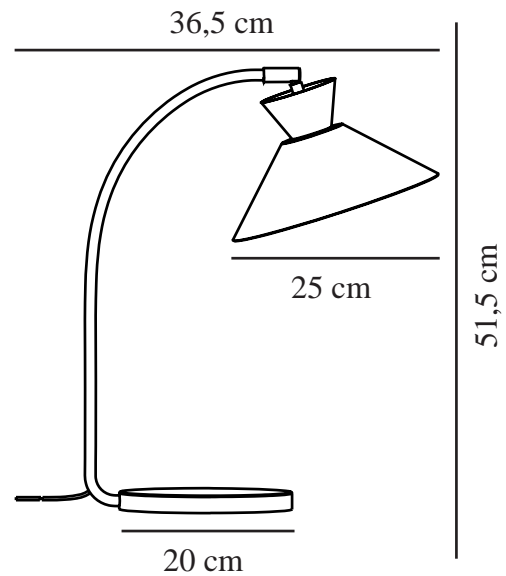

DIAL | TISCHLAMPE | SCHWARZ

2213385003

nordlux®

Spannung (V): 220-240 Volt
IP-Grad: IP20
Maximale Lampenleistung (W):
40W
Klasse (Klasse 1, Klasse 2,
Klasse 3): Klasse 2 (Dopp. isoliert)
Leuchtmittelsockel: E27
Schalterplatzierung: Auf dem
Kabel
Parallelschaltung: False

Hauptmaterial: Metall
Sekundärmaterial: Plastik
Kabel Farbe: Schwarz
Kabel Länge (cm): 150
Oberflächenmaterial Kabel: Plastik
Ist das Kabel austauschbar?:
False

Farbe: Schwarz
Höhe (cm): 51
Breite (cm): 25
Schirmdurchmesser (cm): 25
Länge (cm): 25
Direkt in die Isolierung montieren:
False
Drehwinkel (°): 120

EAN: 5704924013751
TUN: 2298463

Artikelnummer: 2213385003
Stück pro Hauptkarton: 3
Verkaufsbox Höhe (cm): 57
Verkaufsbox Breite (cm): 28
Verkaufsbox Tiefe (cm): 23
Verkaufsbox Volumen m³: 0.0367
Produkt Nettogewicht (kg): 1.6

- Nordische Schlichtheit mit klaren Linien • Dekorativer Uplight-Effekt für schwebende Wirkung
- Aktualisierter Look der fünfziger und sechziger Jahre • Verstellbarer Leuchtenkopf für ein

Dial ist eine moderne und zeitgemäße Produktfamilie, die durch die unverwechselbaren Beleuchtungsdesigns aus den 50er-Jahren inspiriert wurde. Der Stil ist skandinavisch und schnörkellos, wobei die offene und geometrische Form viel Licht durchscheinen lässt. Der offene Schirm erzeugt bei eingeschaltetem Licht einen dekorativen Uplight-Effekt, und der gebogene Stab sorgt für einen sanften Ausdruck und zugleich einen Hauch von Retro. www.nordlux.com