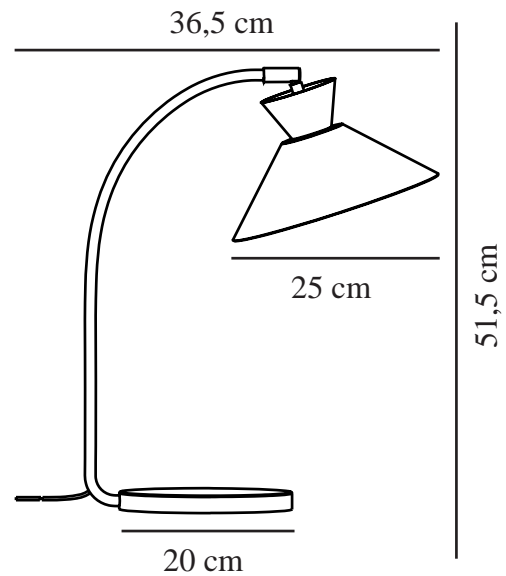

DIAL | TISCHLAMPE | WEISS

2213385001

nordlux®

Spannung (V): 220-240 Volt
IP-Grad: IP20
Maximale Lampenleistung (W):
40W
Klasse (Klasse 1, Klasse 2,
Klasse 3): Klasse 2 (Dopp. isoliert)
Leuchtmittelsockel: E27
Schalterplatzierung: Auf dem
Kabel
Parallelschaltung: False

Hauptmaterial: Metall
Kabel Farbe: Weiss
Kabel Länge (cm): 150
Oberflächenmaterial Kabel: Plastik
Ist das Kabel austauschbar?:
False

Farbe: Weiss
Höhe (cm): 51
Breite (cm): 25
Rohrdurchmesser (cm): 1.2
Schirmdurchmesser (cm): 25
Länge (cm): 25
Neigungswinkel (°): 90
Drehwinkel (°): 45

EAN: 5704924012051
TUN: 2276979
Artikelnummer: 2213385001

Stück pro Hauptkarton: 3
Verkaufsbox Höhe (cm): 57
Verkaufsbox Breite (cm): 28
Verkaufsbox Tiefe (cm): 23
Verkaufsbox Volumen m³: 0.0367
Produkt Nettogewicht (kg): 1.6

- Nordische Schlichtheit mit klaren Linien • Dekorativer Uplight-Effekt für schwebende Wirkung
- Aktualisierter Look der fünfziger und sechziger Jahre • Verstellbarer Lampenkopf für

Dial ist eine moderne und zeitgemäße Produktfamilie, die durch die unverwechselbaren Beleuchtungsdesigns aus den 50er-Jahren inspiriert wurde. Der Stil ist skandinavisch und schnörkellos, wobei die offene und geometrische Form viel Licht durchscheinen lässt. Der offene Schirm erzeugt bei eingeschaltetem Licht einen dekorativen Uplight-Effekt, und der gebogene Stab sorgt für einen sanften Ausdruck und zugleich einen Hauch von Retro.