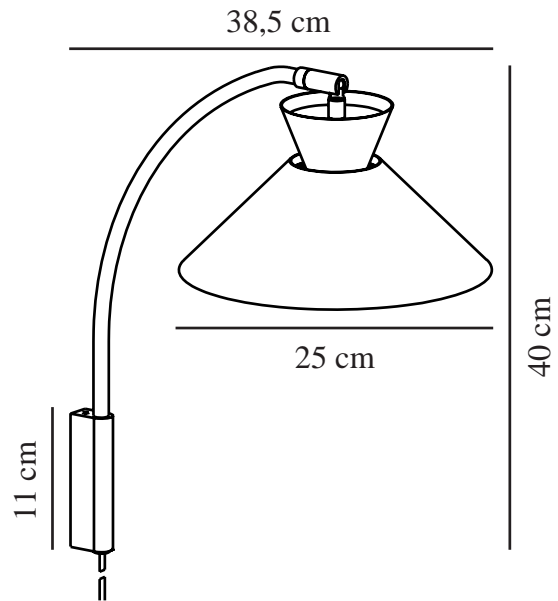

# DIAL | WANDLEUCHE | SCHWARZ

2213371003

nordlux®

Spannung (V): 220-240 Volt  
IP-Grad: IP20  
Maximale Lampenleistung (W):  
40W  
Klasse (Klasse 1, Klasse 2,  
Klasse 3): Klasse 2 (Dopp. isoliert)  
Leuchtmittelsockel: E27  
Schalterplatzierung: Auf dem  
Kabel  
Parallelschaltung: False

Hauptmaterial: Metall  
Sekundärmaterial: Plastik  
Kabel Farbe: Schwarz  
Kabel Länge (cm): 150  
Oberflächenmaterial Kabel: Plastik  
Ist das Kabel austauschbar?:  
False

Farbe: Schwarz  
Höhe (cm): 40.2  
Breite (cm): 25  
Schirmdurchmesser (cm): 25  
Länge (cm): 25  
Direkt in die Isolierung montieren:  
False  
Drehwinkel (°): 120

EAN: 5704924013744  
TUN: 2298462

Artikelnummer: 2213371003  
Stück pro Hauptkarton: 3  
Verkaufsbox Höhe (cm): 45  
Verkaufsbox Breite (cm): 39  
Verkaufsbox Tiefe (cm): 16  
Verkaufsbox Volumen m<sup>3</sup>: 0.0281  
Produkt Nettogewicht (kg): 0.87