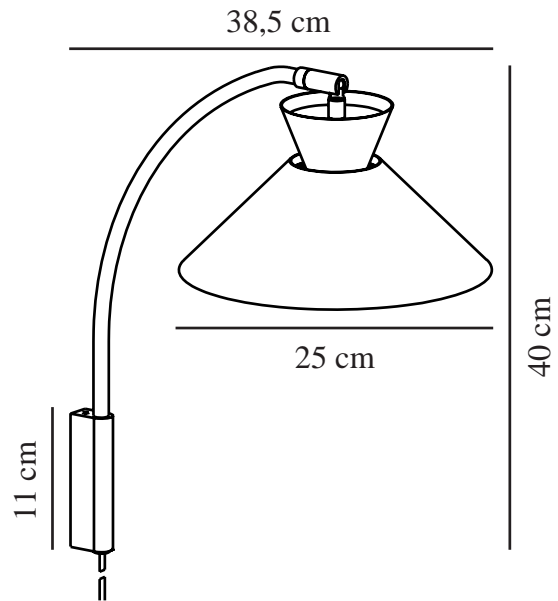

DIAL | WANDLEUCHE | WEISS

2213371001

nordlux®

Spannung (V): 220-240 Volt
IP-Grad: IP20
Maximale Lampenleistung (W):
40W
Klasse (Klasse 1, Klasse 2,
Klasse 3): Klasse 2 (Dopp. isoliert)
Leuchtmittelsockel: E27
Schalterplatzierung: Auf dem
Kabel
Parallelschaltung: False

Hauptmaterial: Metall
Kabel Farbe: Weiss
Kabel Länge (cm): 150
Oberflächenmaterial Kabel: Plastik
Ist das Kabel austauschbar?:
False

Farbe: Weiss
Höhe (cm): 40.2
Breite (cm): 25
Rohrdurchmesser (cm): 1.2
Schirmdurchmesser (cm): 25
Länge (cm): 25
Neigungswinkel (°): 90
Drehwinkel (°): 45

EAN: 5704924012037
TUN: 2276919
Artikelnummer: 2213371001

Stück pro Hauptkarton: 3
Verkaufsbox Höhe (cm): 45
Verkaufsbox Breite (cm): 39
Verkaufsbox Tiefe (cm): 16
Verkaufsbox Volumen m³: 0.0281
Produkt Nettogewicht (kg): 0.87

Dial ist eine moderne und zeitgemäße Produktfamilie, die durch die unverwechselbaren Beleuchtungsdesigns aus den 50er-Jahren inspiriert wurde. Der Stil ist skandinavisch und schnörkellos, wobei die offene und geometrische Form viel Licht durchscheinen lässt. Der offene Schirm erzeugt bei eingeschaltetem Licht einen dekorativen Uplight-Effekt. Die geschwungene Wandhalterung unterstützt den leichten und eleganten Look.