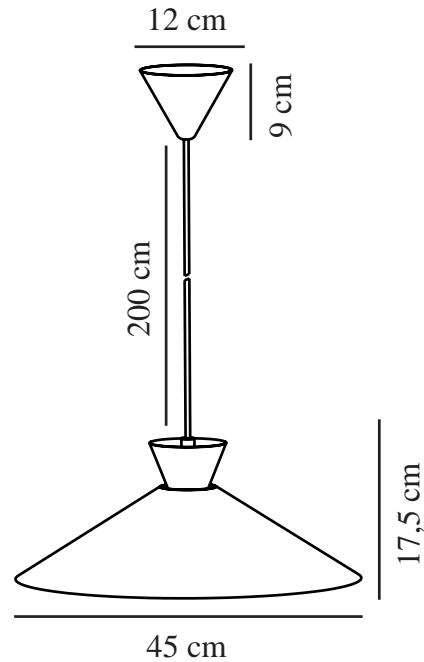

DIAL 45 | PENDELLEUCHE | GELB

2213353026

nordlux®

Spannung (V): 220-240 Volt
IP-Grad: IP20
Maximale Lampenleistung (W):
40W
Klasse (Klasse 1, Klasse 2,
Klasse 3): Klasse 2 (Dopp. isoliert)
Leuchtmittelsockel: E27
Parallelschaltung: False

Hauptmaterial: Metall
Kabel Farbe: Gelb
Kabel Länge (cm): 200
Oberflächenmaterial Kabel: Plastik
Ist das Kabel austauschbar?:
False

Farbe: Gelb
Höhe (cm): 17.5
Breite (cm): 45
Schirmdurchmesser (cm): 45
Länge (cm): 45

EAN: 5704924012020
TUN: 2276997
Artikelnummer: 2213353026
Stück pro Hauptkarton: 2

Verkaufsbox Höhe (cm): 50
Verkaufsbox Breite (cm): 50
Verkaufsbox Tiefe (cm): 16
Verkaufsbox Volumen m³: 0.04
Produkt Nettogewicht (kg): 1.33

- Nordische Schlichtheit mit klaren Linien • Dekorativer Uplight-Effekt für schwebende Wirkung
- Aktualisierter Look der fünfziger und sechziger Jahre

Dial ist eine moderne und zeitgemäße Produktfamilie, die durch die unverwechselbaren Beleuchtungsdesigns aus den 50er-Jahren inspiriert wurde. Der Stil ist skandinavisch und schnörkellos, wobei die offene und geometrische Form viel Licht durchscheinen lässt. Der offene Schirm erzeugt bei eingeschaltetem Licht einen dekorativen Uplight-Effekt.