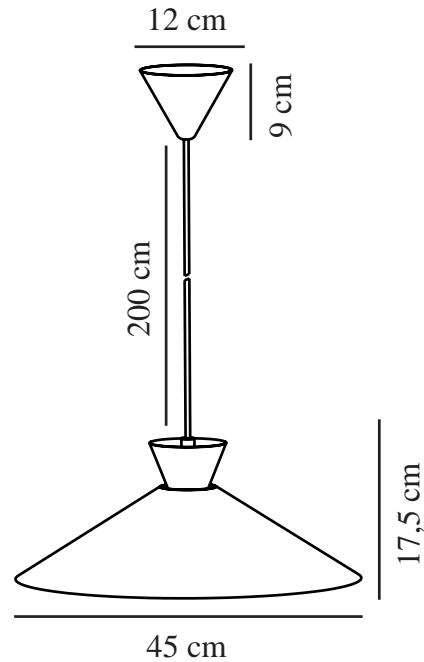

DIAL 45 | PENDELLEUCHE | GRAU

2213353010

nordlux®

Spannung (V): 220-240 Volt
IP-Grad: IP20
Maximale Lampenleistung (W):
40W
Klasse (Klasse 1, Klasse 2,
Klasse 3): Klasse 2 (Dopp. isoliert)
Leuchtmittelsockel: E27
Parallelschaltung: False

Hauptmaterial: Metall
Kabel Farbe: Grau
Kabel Länge (cm): 200
Oberflächenmaterial Kabel: Plastik
Ist das Kabel austauschbar?:
False

Farbe: Grau
Höhe (cm): 17.5
Breite (cm): 45
Schirmdurchmesser (cm): 45
Länge (cm): 45

EAN: 5704924012013
TUN: 2276944
Artikelnummer: 2213353010
Stück pro Hauptkarton: 2

Verkaufsbox Höhe (cm): 50
Verkaufsbox Breite (cm): 50
Verkaufsbox Tiefe (cm): 16
Verkaufsbox Volumen m³: 0.04
Produkt Nettogewicht (kg): 1.33

- Nordische Schlichtheit mit klaren Linien • Dekorativer Uplight-Effekt für schwebende Wirkung
- Aktualisierter Look der fünfziger und sechziger Jahre

Dial ist eine moderne und zeitgemäße Produktfamilie, die durch die unverwechselbaren Beleuchtungsdesigns aus den 50er-Jahren inspiriert wurde. Der Stil ist skandinavisch und schnörkellos, wobei die offene und geometrische Form viel Licht durchscheinen lässt. Der offene Schirm erzeugt bei eingeschaltetem Licht einen dekorativen Uplight-Effekt.