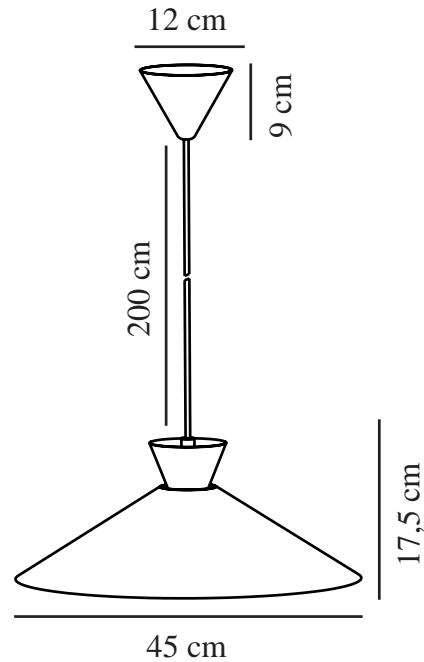

# DIAL 45 | PENDELLEUCHE | SCHWARZ

2213353003

nordlux®

Spannung (V): 220-240 Volt  
IP-Grad: IP20  
Maximale Lampenleistung (W):  
40W  
Klasse (Klasse 1, Klasse 2,  
Klasse 3): Klasse 2 (Dopp. isoliert)  
Leuchtmittelsockel: E27  
Parallelschaltung: False

Farbe: Schwarz  
Höhe (cm): 17.5  
Breite (cm): 45  
Schirmdurchmesser (cm): 45  
Länge (cm): 45  
Direkt in die Isolierung montieren:  
False

Stück pro Hauptkarton: 2  
Verkaufsbox Höhe (cm): 50  
Verkaufsbox Breite (cm): 50  
Verkaufsbox Tiefe (cm): 16  
Verkaufsbox Volumen m<sup>3</sup>: 0.04  
Produkt Nettogewicht (kg): 1.33

Hauptmaterial: Metall  
Sekundärmaterial: Plastik  
Kabel Farbe: Schwarz  
Kabel Länge (cm): 200  
Oberflächenmaterial Kabel: Plastik  
Ist das Kabel austauschbar?:  
False

EAN: 5704924013737  
TUN: 2298461  
Artikelnummer: 2213353003

- Nordische Schlichtheit mit klaren Linien • Dekorativer Uplight-Effekt für schwebende Wirkung
- Aktualisierter Look der fünfziger und sechziger Jahre

Dial ist eine moderne und zeitgemäße Produktfamilie, die durch die unverwechselbaren Beleuchtungsdesigns aus den 50er-Jahren inspiriert wurde. Der Stil ist skandinavisch und schnörkellos, wobei die offene und geometrische Form viel Licht durchscheinen lässt. Der offene Schirm erzeugt bei eingeschaltetem Licht einen dekorativen Uplight-Effekt.