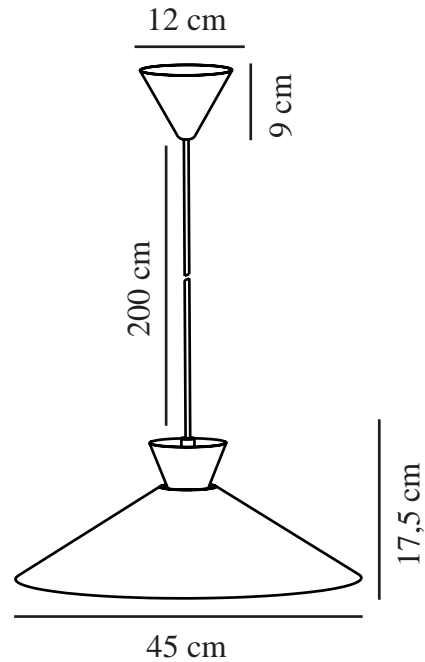

# DIAL 45 | PENDELLEUCHE | WEISS

2213353001

nordlux®

Spannung (V): 220-240 Volt  
IP-Grad: IP20  
Maximale Lampenleistung (W):  
40W  
Klasse (Klasse 1, Klasse 2,  
Klasse 3): Klasse 2 (Dopp. isoliert)  
Leuchtmittelsockel: E27  
Parallelschaltung: False

Hauptmaterial: Metall  
Kabel Farbe: Weiss  
Kabel Länge (cm): 200  
Oberflächenmaterial Kabel: Plastik  
Ist das Kabel austauschbar?:  
False

Farbe: Weiss  
Höhe (cm): 17.5  
Breite (cm): 45  
Schirmdurchmesser (cm): 45  
Länge (cm): 45

EAN: 5704924012006  
TUN: 2276960  
Artikelnummer: 2213353001  
Stück pro Hauptkarton: 2

Verkaufsbox Höhe (cm): 50  
Verkaufsbox Breite (cm): 50  
Verkaufsbox Tiefe (cm): 16  
Verkaufsbox Volumen m<sup>3</sup>: 0.04  
Produkt Nettogewicht (kg): 1.33

- Nordische Schlichtheit mit klaren Linien • Dekorativer Uplight-Effekt für schwebende Wirkung
- Aktualisierter Look der fünfziger und sechziger Jahre

Dial ist eine moderne und zeitgemäße Produktfamilie, die durch die unverwechselbaren Beleuchtungsdesigns aus den 50er-Jahren inspiriert wurde. Der Stil ist skandinavisch und schnörkellos, wobei die offene und geometrische Form viel Licht durchscheinen lässt. Der offene Schirm erzeugt bei eingeschaltetem Licht einen dekorativen Uplight-Effekt.