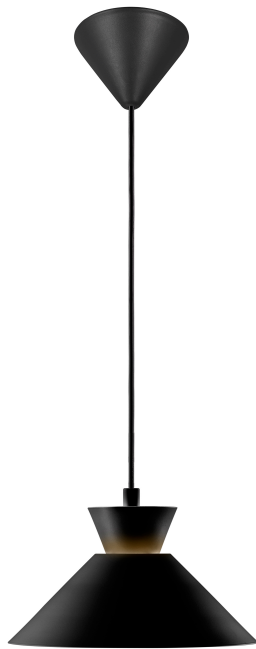

# DIAL 25 | PENDELLEUCHE | SCHWARZ

2213333003

nordlux®

Spannung (V): 220-240 Volt  
IP-Grad: IP20  
Maximale Lampenleistung (W):  
40W  
Klasse (Klasse 1, Klasse 2,  
Klasse 3): Klasse 2 (Dopp. isoliert)  
Leuchtmittelsockel: E27  
Parallelschaltung: False

Farbe: Schwarz  
Höhe (cm): 13.5  
Breite (cm): 25  
Schirmdurchmesser (cm): 25  
Länge (cm): 25  
Direkt in die Isolierung montieren:  
False

Stück pro Hauptkarton: 3  
Verkaufsbox Höhe (cm): 41  
Verkaufsbox Breite (cm): 29  
Verkaufsbox Tiefe (cm): 12.5  
Verkaufsbox Volumen m<sup>3</sup>: 0.0149  
Produkt Nettogewicht (kg): 0.63

Hauptmaterial: Metall  
Sekundärmaterial: Plastik  
Kabel Farbe: Schwarz  
Kabel Länge (cm): 200  
Oberflächenmaterial Kabel: Plastik  
Ist das Kabel austauschbar?:  
False

EAN: 5704924013720  
TUN: 2298460  
Artikelnummer: 2213333003

- Nordische Schlichtheit mit klaren Linien • Dekorativer Uplight-Effekt für schwebende Wirkung
- Aktualisierter Look der fünfziger und sechziger Jahre

Dial ist eine moderne und zeitgemäße Produktfamilie, die durch die unverwechselbaren Beleuchtungsdesigns aus den 50er-Jahren inspiriert wurde. Der Stil ist skandinavisch und schnörkellos, wobei die offene und geometrische Form viel Licht durchscheinen lässt. Der offene Schirm erzeugt bei eingeschaltetem Licht einen dekorativen Uplight-Effekt.