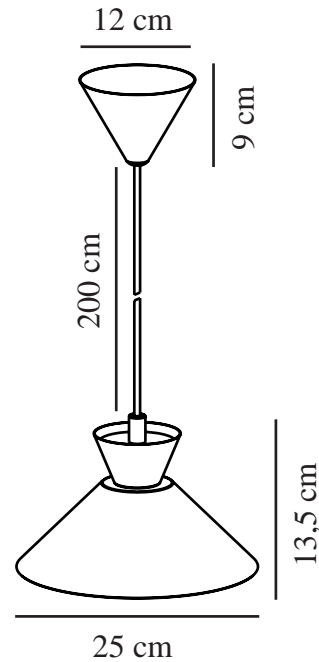

# DIAL 25 | PENDELLEUCHE | SCHWARZ

2213333003

nordlux®

Spannung (V): 220-240 Volt  
IP-Grad: IP20  
Maximale Lampenleistung (W):  
40W  
Klasse (Klasse 1, Klasse 2,  
Klasse 3): Klasse 2 (Dopp. isoliert)  
Leuchtmittelsockel: E27  
Parallelschaltung: False

Farbe: Schwarz  
Höhe (cm): 13.5  
Breite (cm): 25  
Schirmdurchmesser (cm): 25  
Länge (cm): 25  
Direkt in die Isolierung montieren:  
False

Stück pro Hauptkarton: 3  
Verkaufsbox Höhe (cm): 41  
Verkaufsbox Breite (cm): 29  
Verkaufsbox Tiefe (cm): 12.5  
Verkaufsbox Volumen m<sup>3</sup>: 0.0149  
Produkt Nettogewicht (kg): 0.63

Hauptmaterial: Metall  
Sekundärmaterial: Plastik  
Kabel Farbe: Schwarz  
Kabel Länge (cm): 200  
Oberflächenmaterial Kabel: Plastik  
Ist das Kabel austauschbar?:  
False

EAN: 5704924013720  
TUN: 2298460  
Artikelnummer: 2213333003

- Nordische Schlichtheit mit klaren Linien • Dekorativer Uplight-Effekt für schwebende Wirkung
- Aktualisierter Look der fünfziger und sechziger Jahre

Dial ist eine moderne und zeitgemäße Produktfamilie, die durch die unverwechselbaren Beleuchtungsdesigns aus den 50er-Jahren inspiriert wurde. Der Stil ist skandinavisch und schnörkellos, wobei die offene und geometrische Form viel Licht durchscheinen lässt. Der offene Schirm erzeugt bei eingeschaltetem Licht einen dekorativen Uplight-Effekt.