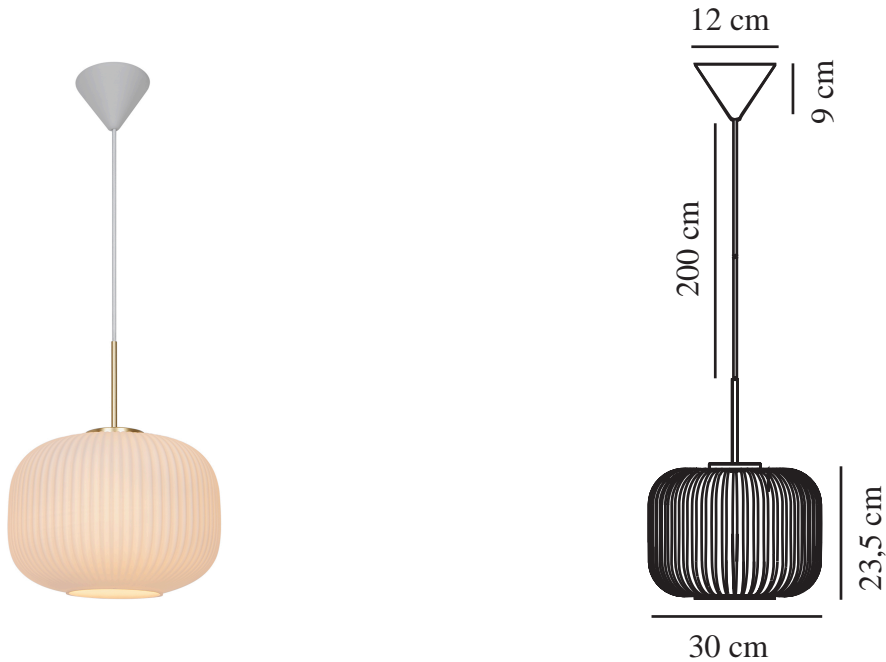

MILFORD 30 | PENDELLEUCHE | OPAL WEISS

2213213001

nordlux®

Spannung (V): 220-240 Volt
IP-Grad: IP20
Maximale Lampenleistung (W):
40W
Klasse (Klasse 1, Klasse 2,
Klasse 3): Klasse 2 (Dopp. isoliert)
Leuchtmittelsockel: E27
Parallelschaltung: False

Hauptmaterial: Glas
Sekundärmaterial: Metall
Kabel Farbe: Weiss
Kabel Länge (cm): 200
Oberflächenmaterial Kabel:
Textilien
Ist das Kabel austauschbar?:
False

Farbe: Opal weiss
Höhe (cm): 38
Breite (cm): 30
Schirmdurchmesser (cm): 30
Länge (cm): 30

EAN: 5704924011894
TUN: 2276965
Artikelnummer: 2213213001
Stück pro Hauptkarton: 2

Verkaufsbox Höhe (cm): 26
Verkaufsbox Breite (cm): 35.5
Verkaufsbox Tiefe (cm): 35.5
Verkaufsbox Volumen m³: 0.0328
Produkt Nettogewicht (kg): 2.2

- **Vintage-Design** • **Materialmix aus Messing und „gefaltetem“ opalweißem Glas**
- **Opalweißes, mundeblasenes Glas** • **Bietet ein weiches, diffuses Licht**

Milford ist eine dekorative Serie, bei der das opalweiße mundeblasene Glas einen weichen und beinahe „plissierten“ Look erzeugt. Das Design ist klassisch und im Vintage-Stil gehalten, wobei die Aufhängung aus Messing einen modernen Akzent setzt. Die Kombination aus organischen Formen und geriffelter Oberfläche erzeugt Eleganz und erhellt den Raum mit einem weichen und warmen Licht.