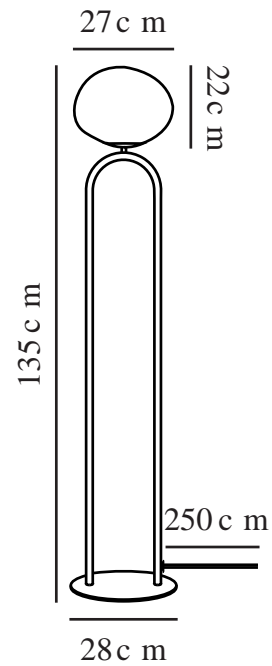

SHAPES | STEHLAMPE | MESSING

2120074035

Spannung (V): 230 Volt
IP-Grad: IP20
Maximale Lampenleistung (W):
15W
Klasse (Klasse 1, Klasse 2,
Klasse 3): Klasse 2 (Dopp. isoliert)
Leuchtmittelsockel: E27
Schalterplatzierung: Auf dem
Kabel

Hauptmaterial: Glas
Sekundärmaterial: Metall
Kabel Farbe: Schwarz
Kabel Länge (cm): 250
Oberflächenmaterial Kabel:
Textilien
Ist das Kabel austauschbar?:
False

Farbe: Messing
Höhe (cm): 135
Breite (cm): 28
Rohrdurchmesser (cm): 1.9
Schirmdurchmesser (cm): 27
Schirmhöhe (cm): 22
Außenbereich-Basisabmessungen
(cm): 28
Länge (cm): 28

EAN: 5704924004100

Artikelnummer: 2120074035
Stück pro Hauptkarton: 2
Verkaufsbox Höhe (cm): 33
Verkaufsbox Breite (cm): 62.5
Verkaufsbox Tiefe (cm): 28
Verkaufsbox Volumen m³: 0.0578
Produkt Nettogewicht (kg): 5.15

- Exklusive Materialien – glänzendes Messing und Opalglas • Weiches und diffuses Licht durch den opalisierten Glasschirm
- Mundgeblasenes und asymmetrisches Glas

Die Shapes-Serie der dänischen Designerin Maria Berntsen ist von elegantem, organisch geformtem Schmuck inspiriert. Der Opalglasschirm mit seiner einzigartigen, asymmetrischen Form spielt auf wunderbare Weise mit dem glänzenden Fußteil aus Messing zusammen und sorgt für einen raffinierten und faszinierenden Ausdruck. Die Leuchte strahlt durch den mundgeblasenen Glasschirm ein weiches und diffuses Licht aus, das sich ideal sowohl zum Arbeiten als auch Entspannen eignet.