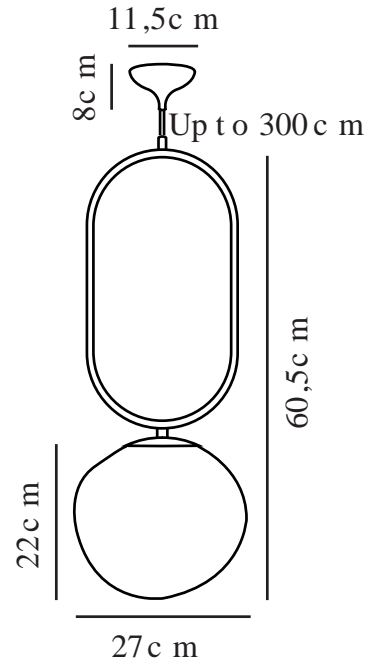

SHAPES 27 | PENDELLEUCHE | MESSING

2120023035

Spannung (V): 230 Volt
IP-Grad: IP20
Maximale Lampenleistung (W):
15W
Klasse (Klasse 1, Klasse 2,
Klasse 3): Klasse 2 (Dopp. isoliert)
Leuchtmittelsockel: E27

Hauptmaterial: Glas
Sekundärmaterial: Metall
Kabel Farbe: Schwarz
Kabel Länge (cm): 300
Oberflächenmaterial Kabel:
Textilien
Ist das Kabel austauschbar?:
False

Farbe: Messing
Höhe (cm): 60.5
Breite (cm): 22
Rohrdurchmesser (cm): 1.53
Schirmdurchmesser (cm): 27
Schirmhöhe (cm): 22
Länge (cm): 27

EAN: 5704924004087
Artikelnummer: 2120023035
Stück pro Hauptkarton: 2

Verkaufsbox Höhe (cm): 33
Verkaufsbox Breite (cm): 51
Verkaufsbox Tiefe (cm): 28
Verkaufsbox Volumen m³: 0.0471
Produkt Nettogewicht (kg): 1.86

- Exklusive Materialien – glänzendes Messing und Opalglas • Weiches und diffuses Licht durch den opalisierten Glasschirm
- Mundgeblasenes und asymmetrisches Glas

Die Shapes-Serie der dänischen Designerin Maria Berntsen ist von elegantem, organisch geformtem Schmuck inspiriert. Der Opalglasschirm mit seiner einzigartigen, asymmetrischen Form spielt auf wunderbare Weise mit dem glänzenden Fußteil aus Messing zusammen und sorgt für einen raffinierten und faszinierenden Ausdruck. Die Leuchte strahlt durch ihren mundgeblasenen Glasschirm ein weiches und diffuses Licht aus.