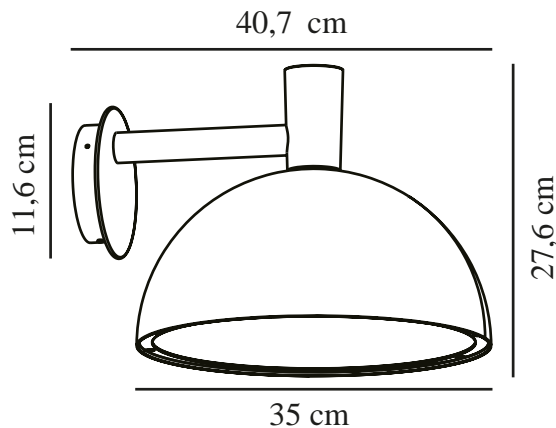

ARKI 35 | WANDLEUCHE | VERZINKT

2118111031

nordlux®

Spannung (V): 230 Volt
IP-Grad: IP54
Maximale Lampenleistung (W):
20W
Klasse (Klasse 1, Klasse 2,
Klasse 3): Klasse 1 (Geerdet)
Leuchtmittelsockel: E27
Parallelschaltung: True

Hauptmaterial: Verzinkter Stahl
Sekundärmaterial: Plastik
Geeignet für Meeresklima: True
Farbe: Verzinkt

Höhe (cm): 27.6
Schirmdurchmesser (cm): 35
Außenbereich-Basisabmessungen
(cm): 11.6
Projektion (cm): 40.7

EAN: 5704924004674
TUN: 2140625
Artikelnummer: 2118111031
Stück pro Hauptkarton: 2

Verkaufsbox Höhe (cm): 41
Verkaufsbox Breite (cm): 28.6
Verkaufsbox Tiefe (cm): 36
Verkaufsbox Volumen m³: 0.0422
Produkt Nettogewicht (kg): 2.67