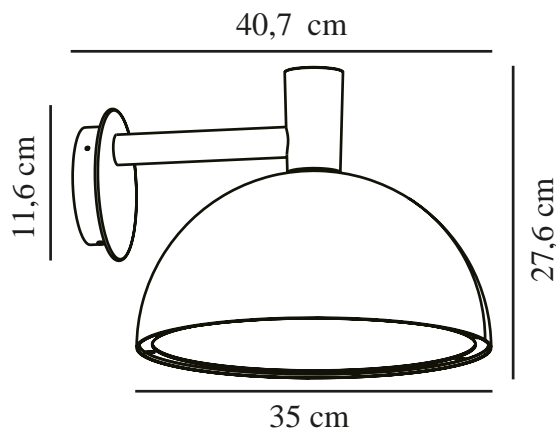

ARKI 35 | WANDLEUCHE | SCHWARZ

2118111003

nordlux®

Spannung (V): 230 Volt
IP-Grad: IP54
Maximale Lampenleistung (W):
20W
Klasse (Klasse 1, Klasse 2,
Klasse 3): Klasse 1 (Geerdet)
Leuchtmittelsockel: E27
Parallelschaltung: True

Hauptmaterial: Metall
Sekundärmaterial: Plastik
Geeignet für Meeresklima: False
Farbe: Schwarz

Höhe (cm): 27.6
Schirmdurchmesser (cm): 35
Außenbereich-Basisabmessungen
(cm): 11.6
Projektion (cm): 40.7

EAN: 5704924004667
TUN: 2140624
Artikelnummer: 2118111003
Stück pro Hauptkarton: 2

Verkaufsbox Höhe (cm): 41
Verkaufsbox Breite (cm): 28.6
Verkaufsbox Tiefe (cm): 36
Verkaufsbox Volumen m³: 0.0422
Produkt Nettogewicht (kg): 2.67

• Architekturleuchte in Oversize

Die Arki-Serie des dänischen Designers Bønnelycke MDD zeichnet sich durch ihren schönen kuppelartigen Lampenschirm und die minimalistischen, klaren Linien aus, die von der klassischen Architektenlampe inspiriert sind. Der übergroße Lampenschirm verleiht Ihrer Hausfassade einen grandiosen und spektakulären Charakter. Arki bringt auf wunderschöne Weise Schlichtheit und Eleganz in Einklang, während sie für Ihren Eingang, Ihre Auffahrt, Ihre Terrasse oder andere Außenbereiche ein perfektes Licht abgibt.