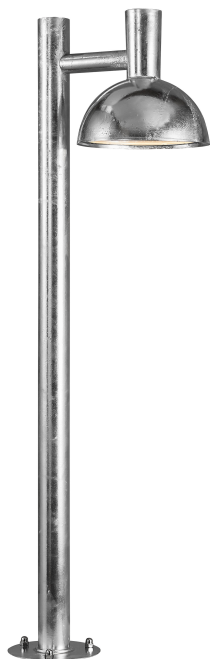

ARKI 100 | POLLERLEUCHE | VERZINKT

2118108031

nordlux®

Spannung (V): 230 Volt
IP-Grad: IP54
Maximale Lampenleistung (W): 20W
Klasse (Klasse 1, Klasse 2, Klasse 3): Klasse 1 (Geerdet)
Leuchtmittelsockel: E27
Parallelschaltung: True

Hauptmaterial: Verzinkter Stahl
Sekundärmaterial: Plastik
Geeignet für Meeresklima: True
Farbe: Verzinkt

Höhe (cm): 100
Rohrdurchmesser (cm): 5
Schirmdurchmesser (cm): 20
Außenbereich-Basisabmessungen (cm): 14.6
Projektion (cm): 32.5

EAN: 5704924004698
TUN: 2139912
Artikelnummer: 2118108031
Stück pro Hauptkarton: 2

Verkaufsbox Höhe (cm): 101
Verkaufsbox Breite (cm): 33.5
Verkaufsbox Tiefe (cm): 21
Verkaufsbox Volumen m³: 0.0711
Produkt Nettogewicht (kg): 2.57

- **Klassisches, architektonisches Design** • **Robustes Material, das für raue Wetterbedingungen gut geeignet ist**
- **15 Jahre Garantie auf die Verschlechterung der Oberfläche**

Die Arki-Serie des dänischen Designers Børnelycke MDD zeichnet sich durch ihren schönen kuppelartigen Lampenschirm und die minimalistischen, klaren Linien aus, die von der klassischen Architektenlampe inspiriert sind. Arki bringt auf wunderschöne Weise Schlichtheit und Eleganz in Einklang, während sie für Ihren Eingang, Ihre Auffahrt, Ihre Terrasse oder andere Außenbereiche ein perfektes Licht abgibt.