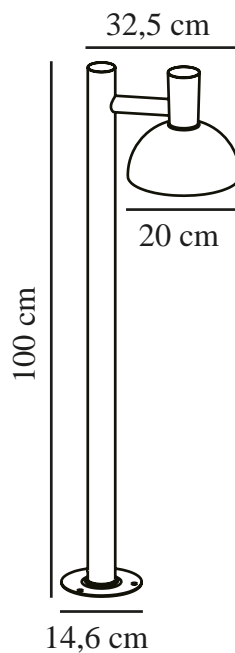

ARKI 100 | POLLERLEUCHE | VERZINKT

2118108031

nordlux®

Spannung (V): 230 Volt
IP-Grad: IP54
Maximale Lampenleistung (W): 20W
Klasse (Klasse 1, Klasse 2, Klasse 3): Klasse 1 (Geerdet)
Leuchtmittelsockel: E27
Parallelschaltung: True

Hauptmaterial: Verzinkter Stahl
Sekundärmaterial: Plastik
Geeignet für Meeresklima: True
Farbe: Verzinkt

Höhe (cm): 100
Rohrdurchmesser (cm): 5
Schirmdurchmesser (cm): 20
Außenbereich-Basisabmessungen (cm): 14.6
Projektion (cm): 32.5

EAN: 5704924004698
TUN: 2139912
Artikelnummer: 2118108031
Stück pro Hauptkarton: 2

Verkaufsbox Höhe (cm): 101
Verkaufsbox Breite (cm): 33.5
Verkaufsbox Tiefe (cm): 21
Verkaufsbox Volumen m³: 0.0711
Produkt Nettogewicht (kg): 2.57