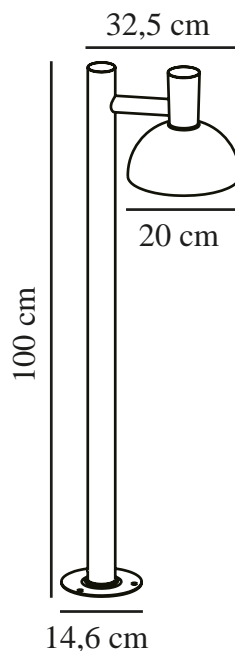

# ARKI 100 | POLLERLEUCHE | SCHWARZ

2118108003

nordlux®

Spannung (V): 230 Volt  
IP-Grad: IP54  
Maximale Lampenleistung (W):  
20W  
Klasse (Klasse 1, Klasse 2,  
Klasse 3): Klasse 1 (Geerdet)  
Leuchtmittelsockel: E27  
Parallelschaltung: True

Hauptmaterial: Metall  
Sekundärmaterial: Plastik  
Geeignet für Meeresklima: False  
Farbe: Schwarz

Höhe (cm): 100  
Rohrdurchmesser (cm): 5  
Schirmdurchmesser (cm): 20  
Außenbereich-Basisabmessungen  
(cm): 14.6  
Projektion (cm): 32.5

EAN: 5704924004681  
TUN: 2139910  
Artikelnummer: 2118108003  
Stück pro Hauptkarton: 2

Verkaufsbox Höhe (cm): 101  
Verkaufsbox Breite (cm): 33.5  
Verkaufsbox Tiefe (cm): 21  
Verkaufsbox Volumen m³: 0.0711  
Produkt Nettogewicht (kg): 2.57