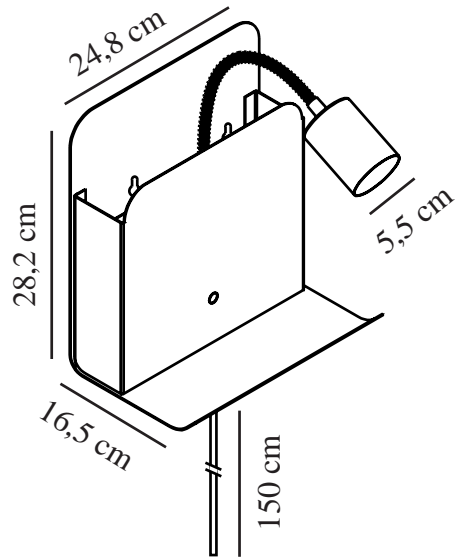

# ROOMI | WANDLEUCHE | SCHWARZ

2112551003

nordlux®

Spannung (V): 230 Volt  
IP-Grad: IP20  
Maximale Lampenleistung (W):  
35W  
Klasse (Klasse 1, Klasse 2,  
Klasse 3): Klasse 2 (Dopp. isoliert)  
Leuchtmittelsockel: GU10  
Schalterplatzierung: Auf der  
Leuchte

Hauptmaterial: Metall  
Kabel Farbe: Schwarz  
Kabel Länge (cm): 150  
Oberflächenmaterial Kabel: Plastik  
Ist das Kabel austauschbar?:  
False

Farbe: Schwarz  
Höhe (cm): 28.2  
Breite (cm): 24.8  
Schirmdurchmesser (cm): 5.5  
Länge (cm): 16.5  
Projektion (cm): 16.5

EAN: 5704924005664  
TUN: 2148705  
Artikelnummer: 2112551003

Stück pro Hauptkarton: 2  
Verkaufsbox Höhe (cm): 31  
Verkaufsbox Breite (cm): 27  
Verkaufsbox Tiefe (cm): 18  
Verkaufsbox Volumen m<sup>3</sup>: 0.0151  
Produkt Nettogewicht (kg): 2.37