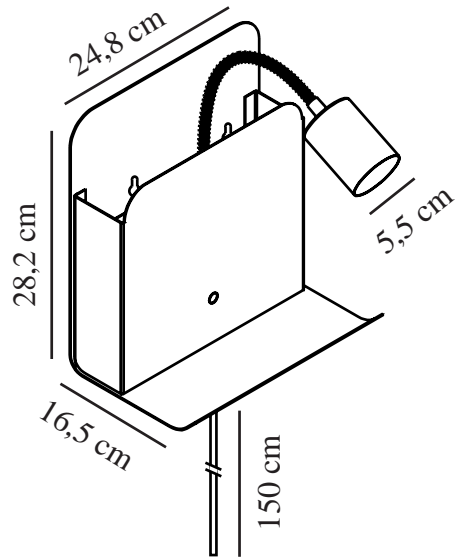

ROOMI | WANDLEUCHE | WEISS

2112551001

nordlux®

Spannung (V): 230 Volt
IP-Grad: IP20
Maximale Lampenleistung (W):
35W
Klasse (Klasse 1, Klasse 2,
Klasse 3): Klasse 2 (Dopp. isoliert)
Leuchtmittelsockel: GU10
Schalterplatzierung: Auf der
Leuchte

Hauptmaterial: Metall
Sekundärmaterial: Keramik
Kabel Farbe: Weiss
Kabel Länge (cm): 150
Oberflächenmaterial Kabel: Plastik
Ist das Kabel austauschbar?:
False

Farbe: Weiss
Höhe (cm): 28.2
Breite (cm): 24.8
Schirmdurchmesser (cm): 5.5
Länge (cm): 16.5
Projektion (cm): 16.5

EAN: 5704924005657
TUN: 2148704
Artikelnummer: 2112551001

Stück pro Hauptkarton: 2
Verkaufsbox Höhe (cm): 31
Verkaufsbox Breite (cm): 27
Verkaufsbox Tiefe (cm): 18
Verkaufsbox Volumen m³: 0.0151
Produkt Nettogewicht (kg): 2.37