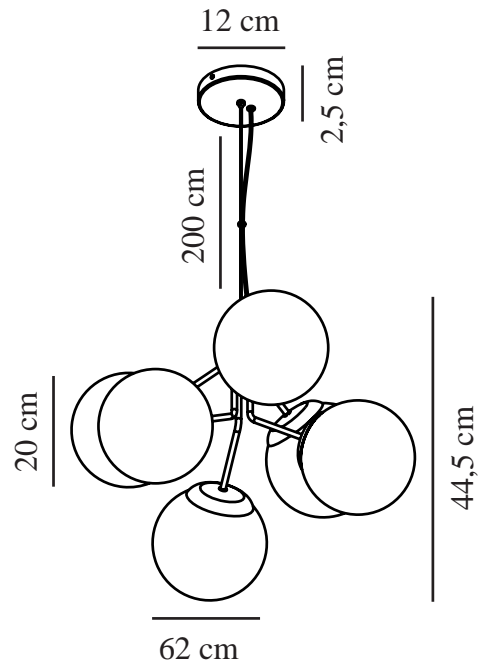

IVONA 6-SPOT | PENDELLEUCHTE | MESSING

2112163035

nordlux®

Spannung (V): 230 Volt
IP-Grad: IP20
Maximale Lampenleistung (W):
6x28W
Klasse (Klasse 1, Klasse 2,
Klasse 3): Klasse 2 (Dopp. isoliert)
Leuchtmittelsockel: E27

Hauptmaterial: Glas
Sekundärmaterial: Metall
Kabel Farbe: Weiss
Kabel Länge (cm): 200
Oberflächenmaterial Kabel:
Textilien
Ist das Kabel austauschbar?:
False

Farbe: Messing
Höhe (cm): 44.5
Breite (cm): 62
Schirmdurchmesser (cm): 20
Außenbereich-Basisabmessungen
(cm): 12
Länge (cm): 62

EAN: 5704924005343
TUN: 2148662

Artikelnummer: 2112163035
Stück pro Hauptkarton: 2
Verkaufsbox Höhe (cm): 48.5
Verkaufsbox Breite (cm): 54
Verkaufsbox Tiefe (cm): 49
Verkaufsbox Volumen m³ : 0.1283
Produkt Nettogewicht (kg): 3.41

- **Moderne Interpretation des klassischen Kronleuchters**
- **Mundgeblasenes Glas**
- **Verströmt durch die Glaskugeln ein schönes Licht und sorgt für einen modernen und extravaganen Stil**

Ivona ist eine Neuinterpretation eines klassischen Kronleuchters, wobei das traditionelle Design durch einen etwas organischeren und moderneren Look akzentuiert wird. Mit mehreren wunderschönen Glaskugeln strahlt Ivona ein schönes Licht aus, das für einen modernen und extravaganen Stil sorgt.