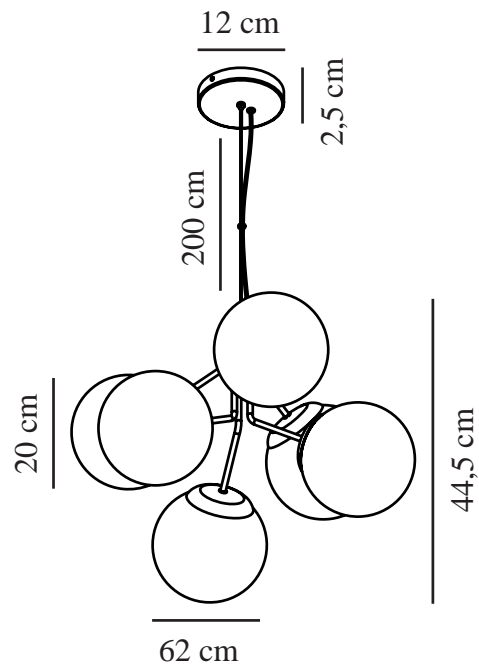

IVONA 6-SPOT | PENDELLEUCHTE | SCHWARZ

2112163003

nordlux®

Spannung (V): 230 Volt
IP-Grad: IP20
Maximale Lampenleistung (W):
6x28W
Klasse (Klasse 1, Klasse 2,
Klasse 3): Klasse 2 (Dopp. isoliert)
Leuchtmittelsockel: E27

Hauptmaterial: Glas
Sekundärmaterial: Metall
Kabel Farbe: Schwarz
Kabel Länge (cm): 200
Oberflächenmaterial Kabel:
Textilien
Ist das Kabel austauschbar?:
False

Farbe: Schwarz
Höhe (cm): 44.5
Breite (cm): 62
Schirmdurchmesser (cm): 20
Außenbereich-Basisabmessungen
(cm): 12
Länge (cm): 62

EAN: 5704924005336
TUN: 2148665

Artikelnummer: 2112163003
Stück pro Hauptkarton: 2
Verkaufsbox Höhe (cm): 48.5
Verkaufsbox Breite (cm): 54
Verkaufsbox Tiefe (cm): 49
Verkaufsbox Volumen m³ : 0.1283
Produkt Nettogewicht (kg): 3.41