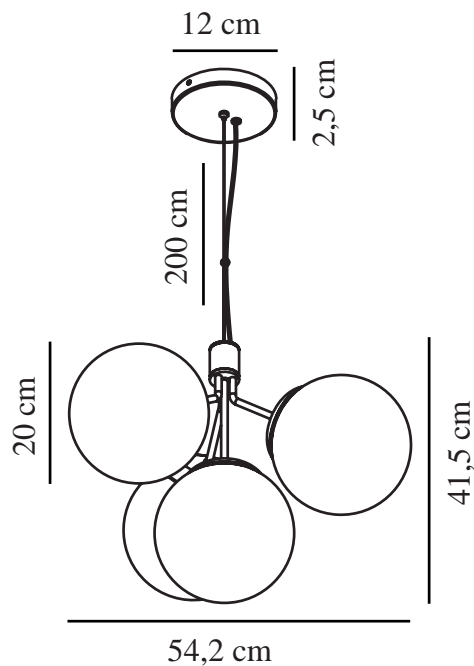

# IVONA 4-SPOT | PENDELLEUCHTE | MESSING

2112153035

nordlux®

Spannung (V): 230 Volt  
IP-Grad: IP20  
Maximale Lampenleistung (W):  
4x28W  
Klasse (Klasse 1, Klasse 2,  
Klasse 3): Klasse 2 (Dopp. isoliert)  
Leuchtmittelsockel: E27

Hauptmaterial: Glas  
Sekundärmaterial: Metall  
Kabel Farbe: Weiss  
Kabel Länge (cm): 200  
Oberflächenmaterial Kabel:  
Textilien  
Ist das Kabel austauschbar?:  
False

Farbe: Messing  
Höhe (cm): 41.5  
Breite (cm): 54.2  
Schirmdurchmesser (cm): 20  
Außenbereich-Basisabmessungen  
(cm): 12  
Länge (cm): 54.2

EAN: 5704924005329  
TUN: 2148667

Artikelnummer: 2112153035  
Stück pro Hauptkarton: 2  
Verkaufsbox Höhe (cm): 67.5  
Verkaufsbox Breite (cm): 48  
Verkaufsbox Tiefe (cm): 25  
Verkaufsbox Volumen m<sup>3</sup>: 0.081  
Produkt Nettogewicht (kg): 2.28