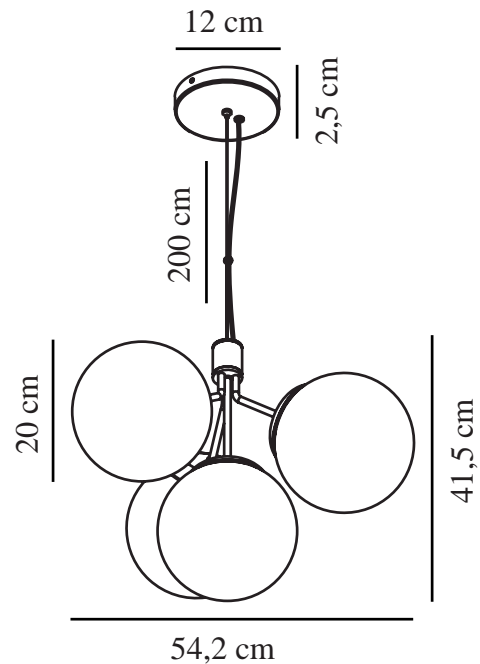

IVONA 4-SPOT | PENDELLEUCHTE | SCHWARZ

2112153003

nordlux®

Spannung (V): 230 Volt
IP-Grad: IP20
Maximale Lampenleistung (W):
4x28W
Klasse (Klasse 1, Klasse 2,
Klasse 3): Klasse 2 (Dopp. isoliert)
Leuchtmittelsockel: E27

Hauptmaterial: Glas
Sekundärmaterial: Metall
Kabel Farbe: Schwarz
Kabel Länge (cm): 200
Oberflächenmaterial Kabel:
Textilien
Ist das Kabel austauschbar?:
False

Farbe: Schwarz
Höhe (cm): 41.5
Breite (cm): 54.2
Schirmdurchmesser (cm): 20
Außenbereich-Basisabmessungen
(cm): 12
Länge (cm): 54.2

EAN: 5704924005312
TUN: 2148669

Artikelnummer: 2112153003
Stück pro Hauptkarton: 2
Verkaufsbox Höhe (cm): 67.5
Verkaufsbox Breite (cm): 48
Verkaufsbox Tiefe (cm): 25
Verkaufsbox Volumen m³: 0.081
Produkt Nettogewicht (kg): 2.28