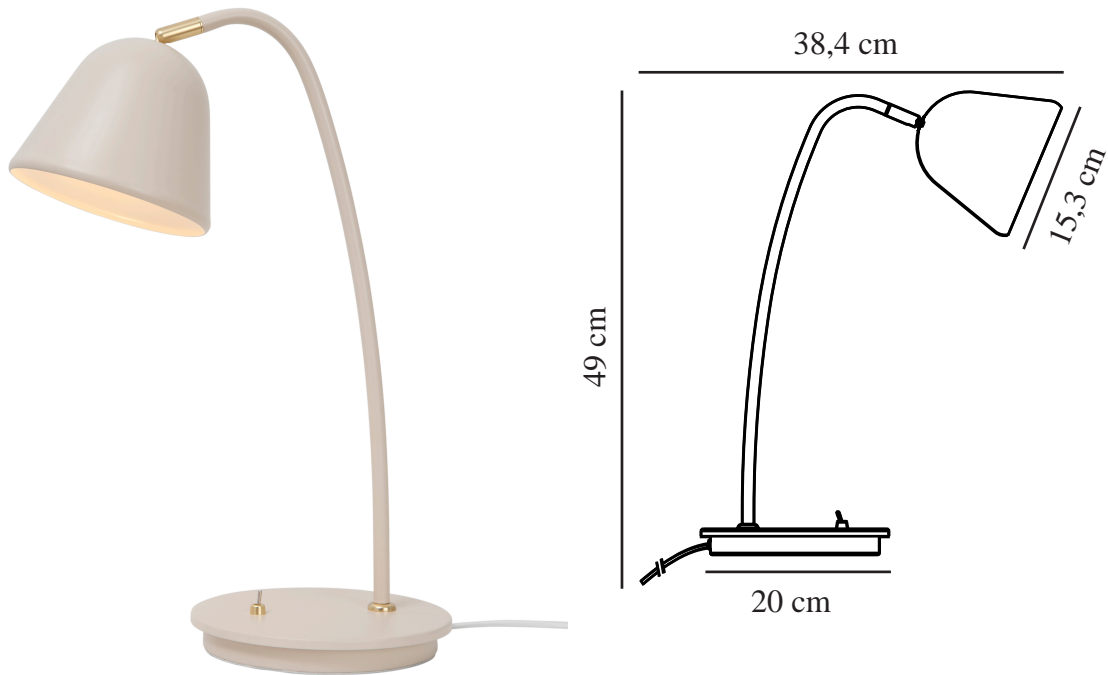

# FLEUR 15 | TISCHLAMPE | BEIGE

2112115001

nordlux®

Spannung (V): 230 Volt  
IP-Grad: IP20  
Maximale Lampenleistung (W):  
15W  
Klasse (Klasse 1, Klasse 2,  
Klasse 3): Klasse 2 (Dopp. isoliert)  
Leuchtmittelsockel: E14  
Schalterplatzierung: Auf der  
Leuchte

Hauptmaterial: Metall  
Kabel Farbe: Weiss  
Kabel Länge (cm): 150  
Oberflächenmaterial Kabel: Plastik  
Ist das Kabel austauschbar?:  
False

Farbe: Beige  
Höhe (cm): 49  
Breite (cm): 20  
Rohrdurchmesser (cm): 1.25  
Schirmdurchmesser (cm): 15.3  
Außenbereich-Basisabmessungen  
(cm): 20  
Länge (cm): 38.4  
Neigungswinkel (°): 90  
Drehwinkel (°): 320

EAN: 5704924005299  
TUN: 2148722

Artikelnummer: 2112115001  
Stück pro Hauptkarton: 3  
Verkaufsbox Höhe (cm): 50.5  
Verkaufsbox Breite (cm): 22  
Verkaufsbox Tiefe (cm): 29.5  
Verkaufsbox Volumen m<sup>3</sup>: 0.0328  
Produkt Nettogewicht (kg): 1.62

- Vintage-Design • Elegante Messingdetails
- Ein-/Aus-Kippschalter • Verstellbarer Leuchtenkopf für ein gerichtetes Licht

Fleur ist nostalgisch sowie von Vintage-Design und weichen Linien inspiriert. Die in puderfarbenem Beige gehaltene Tischleuchte ist mit schönen Messingdetails verziert. Der Lampenkopf ist einfach verstellbar, um ein angenehmes, gerichtetes Licht zu erhalten. Die Leuchte wird über den Wippschalter im Retrostil ein- und ausgeschaltet.