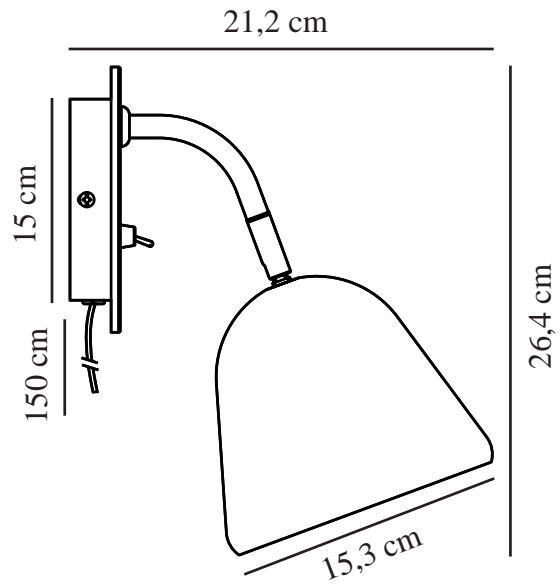

FLEUR 15 | WANDLEUCHE | BEIGE

2112101001

nordlux®

Spannung (V): 230 Volt
IP-Grad: IP20
Maximale Lampenleistung (W):
15W
Klasse (Klasse 1, Klasse 2,
Klasse 3): Klasse 2 (Dopp. isoliert)
Leuchtmittelsockel: E14
Schalterplatzierung: Auf der
Leuchte

Hauptmaterial: Metall
Kabel Farbe: Weiss
Kabel Länge (cm): 150
Oberflächenmaterial Kabel: Plastik
Ist das Kabel austauschbar?: True

Farbe: Beige
Höhe (cm): 26.4
Breite (cm): 15.3
Rohrdurchmesser (cm): 1.25
Schirmdurchmesser (cm): 15.3
Außenbereich-Basisabmessungen
(cm): 15
Länge (cm): 21.2
Projektion (cm): 21.2
Neigungswinkel (°): 35
Drehwinkel (°): 320

EAN: 5704924005282
TUN: 2148699

Artikelnummer: 2112101001
Stück pro Hauptkarton: 3
Verkaufsbox Höhe (cm): 26.5
Verkaufsbox Breite (cm): 20
Verkaufsbox Tiefe (cm): 16.5
Verkaufsbox Volumen m³ : 0.0087
Produkt Nettogewicht (kg): 0.56

- Vintage-Design • Elegante Messingdetails
- Ein-/Aus-Kippschalter • Verstellbarer Leuchtenkopf für ein gerichtetes Licht

Fleur ist nostalgisch sowie von Vintage-Design und weichen Linien inspiriert. Die in puderfarbenem Beige gehaltene Wandleuchte ist mit schönen Messingdetails verziert. Der Lampenkopf ist einfach verstellbar, um ein angenehmes, gerichtetes Licht zu erhalten. Die Leuchte wird über den Wippschalter im Retrostil ein- und ausgeschaltet.