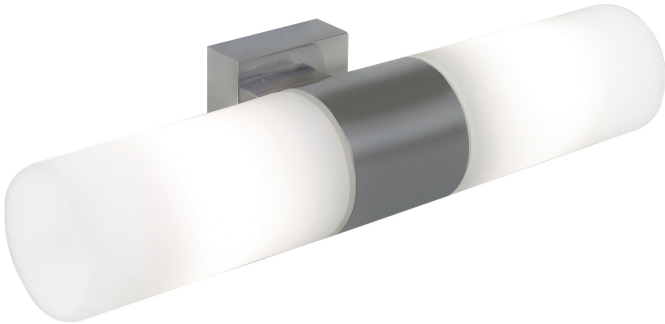

TANGENS DOUBLE | [BATHROOM] | GEBÜRSTETER STAHL

17141032

Spannung (V): 230 Volt
IP-Grad: IP44
Maximale Lampenleistung (W):
2X25W
Klasse (Klasse 1, Klasse 2,
Klasse 3): Klasse 2 (Dopp. isoliert)
Leuchtmittelsockel: E14

Hauptmaterial: Glas
Sekundärmaterial: Metall
Glasfarbe: Opal weiss

Farbe: Gebürsteter Stahl
Höhe (cm): 6
Breite (cm): 31
Schirmdurchmesser (cm): 6

EAN: 5701581120051
TUN: 5157239
Artikelnummer: 17141032

Stück pro Hauptkarton: 3
Verkaufsbox Höhe (cm): 28
Verkaufsbox Breite (cm): 18
Verkaufsbox Tiefe (cm): 9
Verkaufsbox Volumen m³: 0.0045
Produkt Nettogewicht (kg): 0.44

• Handgeblasenes Milchglas • Vertikale und horizontale Montage möglich

Doppelte Tangens Badezimmerleuchte von Nordlux in schönem und schlichtem Design.