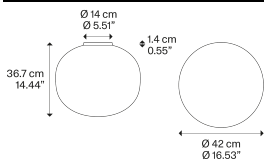

Volum,
Design by Snøhetta

Modell Volum 42

Volum ist eine exklusive Serie von Glasleuchten, die poetisch einfach und doch komplex in ihrer technischen Umsetzung sind. Die vier mundgeblasenen Glaskugeln, die sich durch eine glänzende weiße Ausführung auszeichnen, haben unterschiedliche Abmessungen von 14, 22, 29 und 42 cm (Durchmesser). Dank ihrer von Natur aus unterschiedlichen Formen ergänzen sie sich intuitiv und ermöglichen es somit, einzigartige Kompositionen zu kreieren. Aufgewertet durch ein harmonisches und diskretes Design, verfügt jede Volum-Kugel über einen Diffusor mit weißer Hochglanzoberfläche, der das Licht gleichmäßig wie Glas durchscheinen lässt. Die Kollektion umfasst verschiedene Funktionen: Hängeleuchten, Cluster, Decken-, Wand- und Tischleuchten, die das Konzept der 360°-Beleuchtung des Raums erforschen.

Volum 42

Lichtquelle

E27 LED
1 x 25 W
Ø max 8.5 cm – 3.34"

Glühbirne nicht enthalten

Armatur: Silicone

Translucent

Diffusor: Blown glass

Polished White

Code

18744 1200

Nettogewicht: 3.39 kg

Pakete: 2

IP54

Energy Saving

Dim Triac

Varianten von Volum