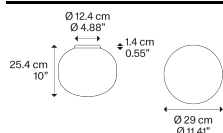

Volum, Design by Snøhetta

Modell Volum 29

Volum ist eine exklusive Serie von Glasleuchten, die poetisch einfach und doch komplex in ihrer technischen Umsetzung sind. Die vier mundgeblasenen Glaskugeln, die sich durch eine glänzende weiße Ausführung auszeichnen, haben unterschiedliche Abmessungen von 14, 22, 29 und 42 cm (Durchmesser). Dank ihrer von Natur aus unterschiedlichen Formen ergänzen sie sich intuitiv und ermöglichen es somit, einzigartige Kompositionen zu kreieren. Aufgewertet durch ein harmonisches und diskretes Design, verfügt jede Volum-Kugel über einen Diffusor mit weißer Hochglanzoberfläche, der das Licht gleichmäßig wie Glas durchscheinen lässt. Die Kollektion umfasst verschiedene Funktionen: Hängeleuchten, Cluster, Decken-, Wand- und Tischleuchten, die das Konzept der 360°-Beleuchtung des Raums erforschen.

Volum 29

Lichtquelle

E27 LED
1 x 25 W
Ø max 8.5 cm – 3.34"

Glühbirne nicht enthalten

Armatur: Silicone

Translucent

Diffusor: Blown glass

Polished White

Code

18743 1200

Nettogewicht: 2.16 kg

Pakete: 2

IP54

Energy Saving

Dim Triac

Varianten von Volum