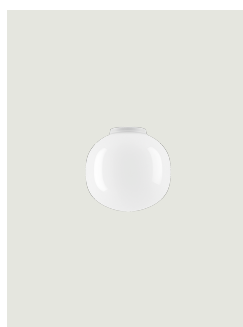

Volum, Design by Snøhetta

Modell Volum 29

Volum ist eine exklusive Serie von Glasleuchten, die poetisch einfach und doch komplex in ihrer technischen Umsetzung sind. Die vier mundgeblasenen Glaskugeln, die sich durch eine glänzende weiße Ausführung auszeichnen, haben unterschiedliche Abmessungen von 14, 22, 29 und 42 cm (Durchmesser). Dank ihrer von Natur aus unterschiedlichen Formen ergänzen sie sich intuitiv und ermöglichen es somit, einzigartige Kompositionen zu kreieren. Aufgewertet durch ein harmonisches und diskretes Design, verfügt jede Volum-Kugel über einen Diffusor mit weißer Hochglanzoberfläche, der das Licht gleichmäßig wie Glas durchscheinen lässt. Die Kollektion umfasst verschiedene Funktionen: Hängeleuchten, Cluster, Decken-, Wand- und Tischleuchten, die das Konzept der 360°-Beleuchtung des Raums erforschen.

Volum 29

Lichtquelle

E27 LED
1 x 25 W
Ø max 8.5 cm – 3.34"

Glühbirne nicht enthalten

Armatur: Silicone

Translucent

Diffusor: Blown glass

Polished White

Code

18743 1200

Nettogewicht: 2.16 kg

Pakete: 2

IP54

Energy Saving

Dim Triac

Varianten von Volum

Volum 22