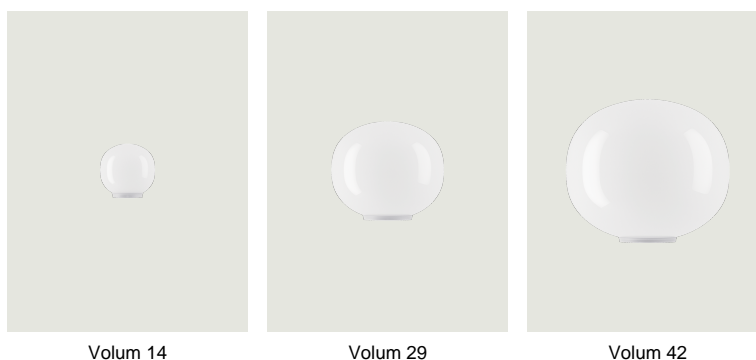

Varianten von Volum

Volum 14

Volum 29

Volum 42