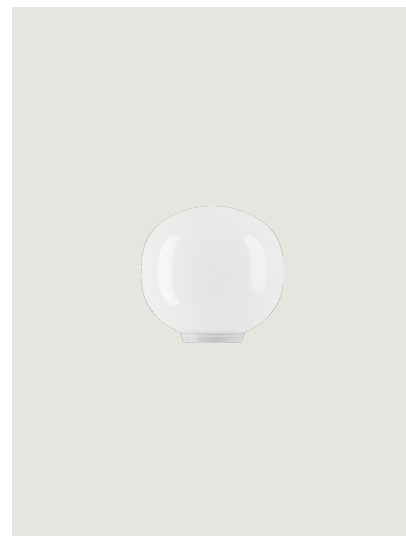

Volum, Design by Snøhetta

Modell Volum 22

Volum ist eine exklusive Serie von Glasleuchten, die poetisch einfach und doch komplex in ihrer technischen Umsetzung sind. Die vier mundgeblasenen Glaskugeln, die sich durch eine glänzende weiße Ausführung auszeichnen, haben unterschiedliche Abmessungen von 14, 22, 29 und 42 cm (Durchmesser). Dank ihrer von Natur aus unterschiedlichen Formen ergänzen sie sich intuitiv und ermöglichen es somit, einzigartige Kompositionen zu kreieren. Aufgewertet durch ein harmonisches und diskretes Design, verfügt jede Volum-Kugel über einen Diffusor mit weißer Hochglanzoberfläche, der das Licht gleichmäßig wie Glas durchscheinen lässt. Die Kollektion umfasst verschiedene Funktionen: Hängeleuchten, Cluster, Decken-, Wand- und Tischleuchten, die das Konzept der 360°-Beleuchtung des Raums erforschen.

Volum 22	Lichtquelle	Armatuur: Silicone	Diffusor: Blown glass	On / Off	Dimmer	
	E27 LED Ø max 6 cm 1 x 25 W Ø max 2.36" W / L max 12.5 cm W / L max 4.92"	Translucent	Polished White	18782 1200	18782 120D	
	On / Off Switch the cord (or) E27 LED Ø max 6 cm 1 x 25 W Ø max 2.36" W / L max 12.5 cm W / L max 4.92"					
	Dimmer switch on the cord Glühbirne nicht enthalten					
Nettogewicht: 1.26 kg	Pakete: 2					