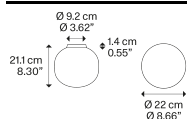

Volum, Design by Snøhetta

Modell Volum 22

Volum ist eine exklusive Serie von Glasleuchten, die poetisch einfach und doch komplex in ihrer technischen Umsetzung sind. Die vier mundgeblasenen Glaskugeln, die sich durch eine glänzende weiße Ausführung auszeichnen, haben unterschiedliche Abmessungen von 14, 22, 29 und 42 cm (Durchmesser). Dank ihrer von Natur aus unterschiedlichen Formen ergänzen sie sich intuitiv und ermöglichen es somit, einzigartige Kompositionen zu kreieren. Aufgewertet durch ein harmonisches und diskretes Design, verfügt jede Volum-Kugel über einen Diffusor mit weißer Hochglanzoberfläche, der das Licht gleichmäßig wie Glas durchscheinen lässt. Die Kollektion umfasst verschiedene Funktionen: Hängeleuchten, Cluster, Decken-, Wand- und Tischleuchten, die das Konzept der 360°-Beleuchtung des Raums erforschen.

Volum 22

Lichtquelle

E27 LED
1 x 25 W
Ø max 5 cm – 1.96"
W / L max 12.5 cm – 4.92"

Glühbirne nicht enthalten

Armatur: Silicone

Translucent

Diffusor: Blown glass

Polished White

Code

18742 1200

Nettogewicht: 1.15 kg

Pakete: 2

IP54

Energy Saving

Dim Triac

Varianten von Volum