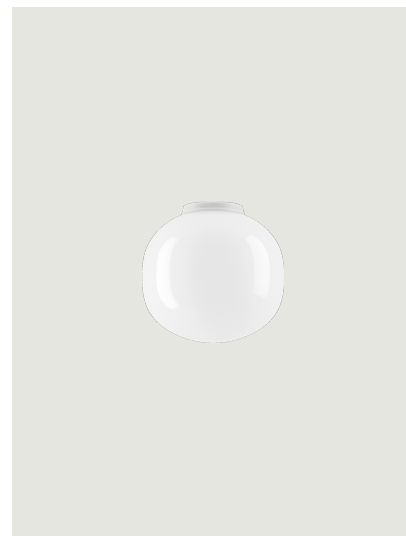

Volum, Design by Snøhetta

Modell Volum 22

Volum ist eine exklusive Serie von Glasleuchten, die poetisch einfach und doch komplex in ihrer technischen Umsetzung sind. Die vier mundgeblasenen Glaskugeln, die sich durch eine glänzende weiße Ausführung auszeichnen, haben unterschiedliche Abmessungen von 14, 22, 29 und 42 cm (Durchmesser). Dank ihrer von Natur aus unterschiedlichen Formen ergänzen sie sich intuitiv und ermöglichen es somit, einzigartige Kompositionen zu kreieren. Aufgewertet durch ein harmonisches und diskretes Design, verfügt jede Volum-Kugel über einen Diffusor mit weißer Hochglanzoberfläche, der das Licht gleichmäßig wie Glas durchscheinen lässt. Die Kollektion umfasst verschiedene Funktionen: Hängeleuchten, Cluster, Decken-, Wand- und Tischleuchten, die das Konzept der 360°-Beleuchtung des Raums erforschen.

Volum 22

Lichtquelle

E27 LED
1 x 25 W
Ø max 5 cm – 1.96"
W / L max 12.5 cm – 4.92"

Glühbirne nicht enthalten

Armatur: Silicone

Translucent

Diffusor: Blown glass

Polished White

Code

18742 1200

Nettogewicht: 1.15 kg

Pakete: 2

IP54

Energy Saving

Dim Triac

Varianten von Volum