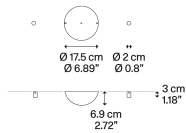

* Nordamerika: nur 2700 K

Sky-Fall double canopy

Armaturo: Metal

Chrome

Code

R99L02 4000

Nettogewicht: 0.90 kg

Pakete: 1