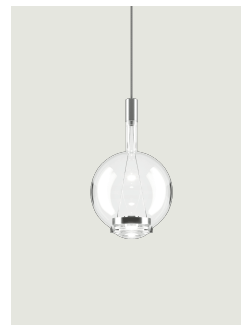

Sky-Fall Round,
Design by Studio Italia Design

Modell Sky-Fall double canopy

Bei Sky-Fall treffen traditionelle Glasverarbeitungstechniken auf fortschrittlichste LED-Technologien. Die Form von Sky-Fall begeistert und erinnert an alte Dekanter aus hochwertigem, geblasenem Glas. Seine Funktion beeindruckt dank der innovativen, doppelten LED-Lichtquelle, die gleichzeitig für direkte und indirekte Beleuchtung sorgt. Sky-Fall ist in zwei Größen und vier Ausführungen sowie in den Farbtemperaturen 2700 K oder 3000 K erhältlich und stattet den Raum sowohl im eingeschalteten als auch im ausgeschalteten Zustand aus. Jetzt wird die Familie um die neue Sky-Fall Round erweitert: eine weitere Variante mit einem kugelförmigen Diffusor, die in zwei Größen und vier Ausführungen erhältlich ist, darunter das neue, edle Golden Sage (Salbei Gold). Die neue Ausführung erstreckt sich auch auf Sky-Fall in beiden Größen.

* Nordamerika: nur 2700 K

Sky-Fall double canopy

Armaturo: Metal

Chrome

Code

R99L02 4000

Nettogewicht: 0.90 kg

Pakete: 1

CE

IP20

Varianten von Sky-Fall Round

Sky-Fall Round large

Sky-Fall Round medium