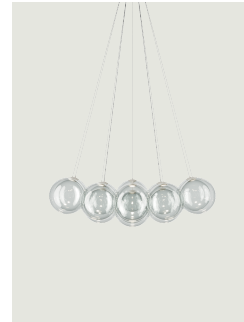

Random Cloud,
Design by Chia-Ying Lee

Modell Random Cloud 7 Lights Ø28

Random Cloud verkörpert die Essenz dessen, was uns an einer Wolke so fasziniert: voluminös aber gleichzeitig leicht und schwebend.

Random Cloud 7 Lights Ø28	Lichtquelle	Canopy: Metal	Diffusor: Blown glass	Code 2700 K	Code 3000 K
	2700 K 35 W 3150 lm 220-240 V CRI 90 MacAdam 3- Step	Matte White – 9010	Clear	22122 0027	22122 0030
	or	Matte White – 9010	Frosted White	22122 1327	22122 1330
	3000 K 35 W 3360 lm 220-240 V CRI 90 MacAdam 3- Step	Matte White – 9010	Chrome	22122 4027	22122 4030
		Matte White – 9010	Glossy Smoke	22122 4327	22122 4330
		Matte White – 9010	Glossy Bronze	22122 4627	22122 4630
		Matte White – 9010	Gold	22122 5027	22122 5030
		Matte White – 9010	Rose Gold	22122 5527	22122 5530

Varianten von Random Cloud

Random Cloud 7 Lights Ø23

Random Cloud 14 Lights
Ø23Random Cloud 14 Lights
Ø28Random Cloud 19 Lights
Ø23