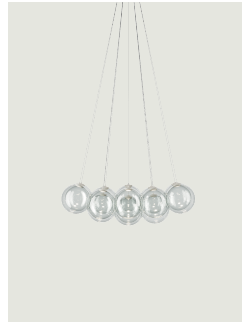

Random Cloud,
Design by Chia-Ying Lee

Modell Random Cloud 7 Lights Ø28

Random Cloud verkörpert die Essenz dessen, was uns an einer Wolke so fasziniert: voluminös aber gleichzeitig leicht und schwebend.

Random Cloud 7 Lights Ø28	Lichtquelle	Canopy: Metal	Diffusor: Blown glass	Code 2700 K	Code 3000 K
	2700 K 35 W 3150 lm 220-240 V CRI 90 MacAdam 3- Step	Matte White – 9010	Clear	22122 0027	22122 0030
	or	Matte White – 9010	Frosted White	22122 1327	22122 1330
	3000 K 35 W 3360 lm 220-240 V CRI 90 MacAdam 3- Step	Matte White – 9010	Chrome	22122 4027	22122 4030
		Matte White – 9010	Glossy Smoke	22122 4327	22122 4330
		Matte White – 9010	Glossy Bronze	22122 4627	22122 4630
		Matte White – 9010	Gold	22122 5027	22122 5030
		Matte White – 9010	Rose Gold	22122 5527	22122 5530

Varianten von Random Cloud

Random Cloud 7 Lights Ø23

Random Cloud 14 Lights
Ø23Random Cloud 14 Lights
Ø28Random Cloud 19 Lights
Ø23