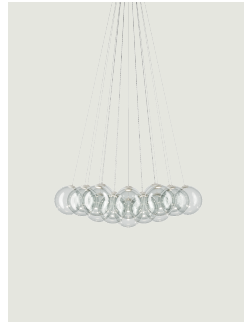

Random Cloud,
Design by Chia-Ying Lee

Modell Random Cloud 7 Lights Ø28

Random Cloud verkörpert die Essenz dessen, was uns an einer Wolke so fasziniert: voluminös aber gleichzeitig leicht und schwebend.

Random Cloud 7 Lights Ø28	Lichtquelle	Canopy: Metal	Diffusor: Blown glass	Code 2700 K	Code 3000 K
	2700 K 35 W 3150 lm 220-240 V CRI 90 MacAdam 3- Step	Matte White – 9010	Clear	22122 0027	22122 0030
	or	Matte White – 9010	Frosted White	22122 1327	22122 1330
	3000 K 35 W 3360 lm 220-240 V CRI 90 MacAdam 3- Step	Matte White – 9010	Chrome	22122 4027	22122 4030
		Matte White – 9010	Glossy Smoke	22122 4327	22122 4330
		Matte White – 9010	Glossy Bronze	22122 4627	22122 4630
		Matte White – 9010	Gold	22122 5027	22122 5030
		Matte White – 9010	Rose Gold	22122 5527	22122 5530

Varianten von Random Cloud

Random Cloud 7 Lights Ø23

Random Cloud 14 Lights
Ø23Random Cloud 14 Lights
Ø28Random Cloud 19 Lights
Ø23