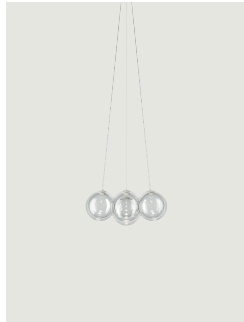

Ecodesign-Verordnung

Das in diesem Geräte enthaltene Leuchtmittel, ausschließlich LED, darf nur vom Hersteller oder dessen Kundendienst oder vergleichbar qualifiziertes Personal ersetzt werden.

Der in diesem Gerät enthaltene LED-Treiber darf nur vom Hersteller oder dessen Kundendienst oder vergleichbar qualifiziertes Personal ersetzt werden.

Varianten von Random Cloud

Random Cloud 7 Lights Ø23