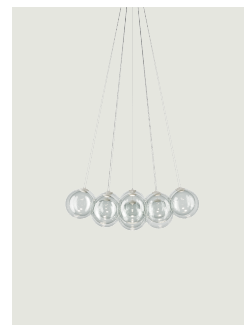

### Modell Random Cloud 14 Lights Ø28

Random Cloud verkörpert die Essenz dessen, was uns an einer Wolke so fasziniert: voluminös aber gleichzeitig leicht und schwebend.

Random Cloud 14 Lights Ø28	Lichtquelle	Canopy: Metal	Diffusor: Blown glass	Code 2700 K	Code 3000 K	
	2700 K 70 W 6300 lm 220-240 V CRI 90 MacAdam 3-Step	Matte White – 9010	Clear	22124 0027	22124 0030	
	or	3000 K 70 W 6720 lm 220-240 V CRI 90 MacAdam 3-Step	Matte White – 9010	Frosted White	22124 1327	22124 1330
			Matte White – 9010	Chrome	22124 4027	22124 4030
	Matte White – 9010	Glossy Smoke	22124 4327	22124 4330		
	Matte White – 9010	Glossy Bronze	22124 4627	22124 4630		
	Matte White – 9010	Gold	22124 5027	22124 5030		
	Matte White – 9010	Rose Gold	22124 5527	22124 5530		

## Varianten von Random Cloud

Random Cloud 7 Lights Ø23

Random Cloud 7 Lights Ø28

Random Cloud 14 Lights  
Ø23Random Cloud 19 Lights  
Ø23