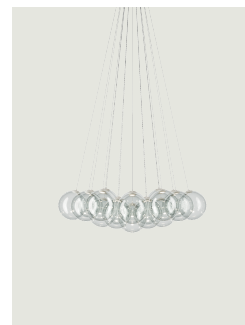

### Modell Random Cloud 14 Lights Ø28

Random Cloud verkörpert die Essenz dessen, was uns an einer Wolke so fasziniert: voluminös aber gleichzeitig leicht und schwebend.

Random Cloud 14 Lights Ø28	Lichtquelle	Canopy: Metal	Diffusor: Blown glass	Code 2700 K	Code 3000 K	
	2700 K 70 W 6300 lm 220-240 V CRI 90 MacAdam 3-Step	Matte White – 9010	Clear	22124 0027	22124 0030	
	or	3000 K 70 W 6720 lm 220-240 V CRI 90 MacAdam 3-Step	Matte White – 9010	Frosted White	22124 1327	22124 1330
			Matte White – 9010	Chrome	22124 4027	22124 4030
	Matte White – 9010	Glossy Smoke	22124 4327	22124 4330		
	Matte White – 9010	Glossy Bronze	22124 4627	22124 4630		
	Matte White – 9010	Gold	22124 5027	22124 5030		
	Matte White – 9010	Rose Gold	22124 5527	22124 5530		

## Varianten von Random Cloud

Random Cloud 7 Lights Ø23

Random Cloud 7 Lights Ø28

Random Cloud 14 Lights  
Ø23Random Cloud 19 Lights  
Ø23