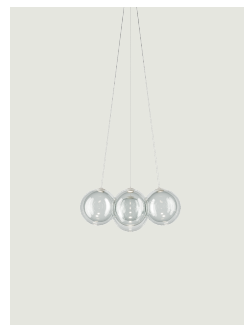

### Modell Random Cloud 14 Lights Ø28

Random Cloud verkörpert die Essenz dessen, was uns an einer Wolke so fasziniert: voluminös aber gleichzeitig leicht und schwebend.

Random Cloud 14 Lights Ø28	Lichtquelle	Canopy: Metal	Diffusor: Blown glass	Code 2700 K	Code 3000 K	
	2700 K 70 W 6300 lm 220-240 V CRI 90 MacAdam 3-Step	Matte White – 9010	Clear	22124 0027	22124 0030	
	or	3000 K 70 W 6720 lm 220-240 V CRI 90 MacAdam 3-Step	Matte White – 9010	Frosted White	22124 1327	22124 1330
			Matte White – 9010	Chrome	22124 4027	22124 4030
	Matte White – 9010	Glossy Smoke	22124 4327	22124 4330		
	Matte White – 9010	Glossy Bronze	22124 4627	22124 4630		
	Matte White – 9010	Gold	22124 5027	22124 5030		
	Matte White – 9010	Rose Gold	22124 5527	22124 5530		

## Varianten von Random Cloud

Random Cloud 7 Lights Ø23

Random Cloud 7 Lights Ø28

Random Cloud 14 Lights  
Ø23Random Cloud 19 Lights  
Ø23