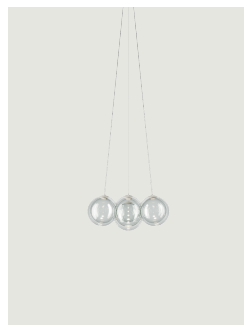

### Modell Random Cloud 14 Lights Ø28

Random Cloud verkörpert die Essenz dessen, was uns an einer Wolke so fasziniert: voluminös aber gleichzeitig leicht und schwebend.

Random Cloud 14 Lights Ø28	Lichtquelle	Canopy: Metal	Diffusor: Blown glass	Code 2700 K	Code 3000 K	
	2700 K 70 W 6300 lm 220-240 V CRI 90 MacAdam 3-Step	Matte White – 9010	Clear	22124 0027	22124 0030	
	or	3000 K 70 W 6720 lm 220-240 V CRI 90 MacAdam 3-Step	Matte White – 9010	Frosted White	22124 1327	22124 1330
			Matte White – 9010	Chrome	22124 4027	22124 4030
	Matte White – 9010	Glossy Smoke	22124 4327	22124 4330		
	Matte White – 9010	Glossy Bronze	22124 4627	22124 4630		
	Matte White – 9010	Gold	22124 5027	22124 5030		
	Matte White – 9010	Rose Gold	22124 5527	22124 5530		

## Varianten von Random Cloud

Random Cloud 7 Lights Ø23

Random Cloud 7 Lights Ø28

Random Cloud 14 Lights  
Ø23Random Cloud 19 Lights  
Ø23