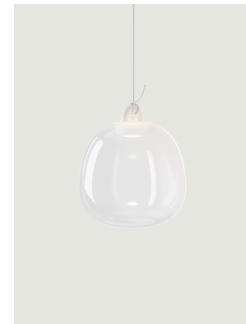

Oblò,
Design by Paola Navone

Modell Oblò medium

Oblò ist eine Hängeleuchte mit stark dekorativem Charakter, die die Erfahrung von Lodes mit vielseitigen und modularen Beleuchtungslösungen mit der einzigartigen und unverwechselbaren Persönlichkeit von Paola Navone – OTTO Studio vereint. Mit ihrem verspielten Flair und den zahlreichen Assoziationen an das Meer und die nautische Welt, erinnert Oblò an maritime Motive und bietet neue Einblicke in die Verwendung von Pyrex in der Beleuchtung, das wie ein flüssiges Material in die fließende Silhouette des Produkts integriert ist.

Oblò medium	Lichtquelle	Hook: Silicone	Outside diffuser: Blown glass	Code 2700 K	Code 3000 K
	2700 K 11 W 1280 lm 220-240 V CRI 90 MacAdam 3- Step	 White	 Clear	21812 0027	21812 0030
	or	 White	 Silk White	21812 1327	21812 1330
		 White	 Rainbow	21812 0127	21812 0130
	3000 K 11 W 1300 lm 220-240 V CRI 90 MacAdam 3- Step	 White	 Glossy Smoke	21812 4327	21812 4330
		 White	 Azure Steel	21812 8627	21812 8630

Hängeleuchten müssen auf einem *Baldachin* installiert werden: www.lodes.com/baldachine

Varianten von Oblò

Oblò large

Oblò small