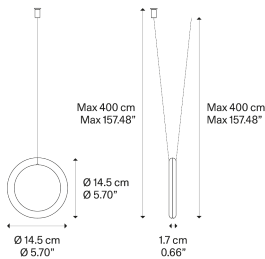

IVY V

Lichtquelle

LED
2700 K
5 W
450 lm
220-240 V
CRI 90
MacAdam 3-Step

or

LED
3000 K
5 W
480 lm
220-240 V
CRI 90
MacAdam 3-Step

LED und Driver enthalten

Armatur: Metal

● Matte Black – 9005
● Matte Champagne
● Terra

Code 2700 K

17820 2020

17820 4520

17820 6720

Code 3000 K

17820 2035

17820 4535

17820 6735

Nettogewicht: 0.58 kg

Pakete: 1

IP20

Energy Saving

Dim Triac

Energieklasse

2700 K

3000 K

Ecodesign-Verordnung

Das in diesem Geräte enthaltene Leuchtmittel, ausschließlich LED, darf nur vom Hersteller oder dessen Kundendienst oder vergleichbar qualifiziertes Personal ersetzt werden.

Der in diesem Gerät enthaltene LED-Treiber darf nur vom Hersteller oder dessen Kundendienst oder vergleichbar qualifiziertes Personal ersetzt werden.