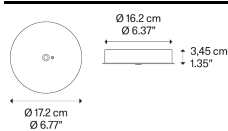

IVY V,
Design by Vittorio Massimo

Modell 6 Lights Central

IVY ist ein minimalistisches, geometrisches Beleuchtungsobjekt, das aus einem Ring und einer Kabelaufhängung besteht, über die das maßgefertigte LED-Modul im Ring mit Strom versorgt wird. IVY ist die Antwort auf das Bedürfnis nach räumlich flexiblen Beleuchtungslösungen, ein zunehmend aktuelles Thema in der architektonischen Praxis und Restoration. Die Möglichkeit der einzelnen und doppelten Befestigung des Kabels (IVY I bzw. IVY V) ermöglicht es der Leuchte, sich von ihrer Deckenableitung zu lösen.

6 Lights Central

Armaturo: Metal

Matte Black – 9005

Code

R07L06 2000

Nettogewicht: 0.90 kg

Pakete: 1

IP20