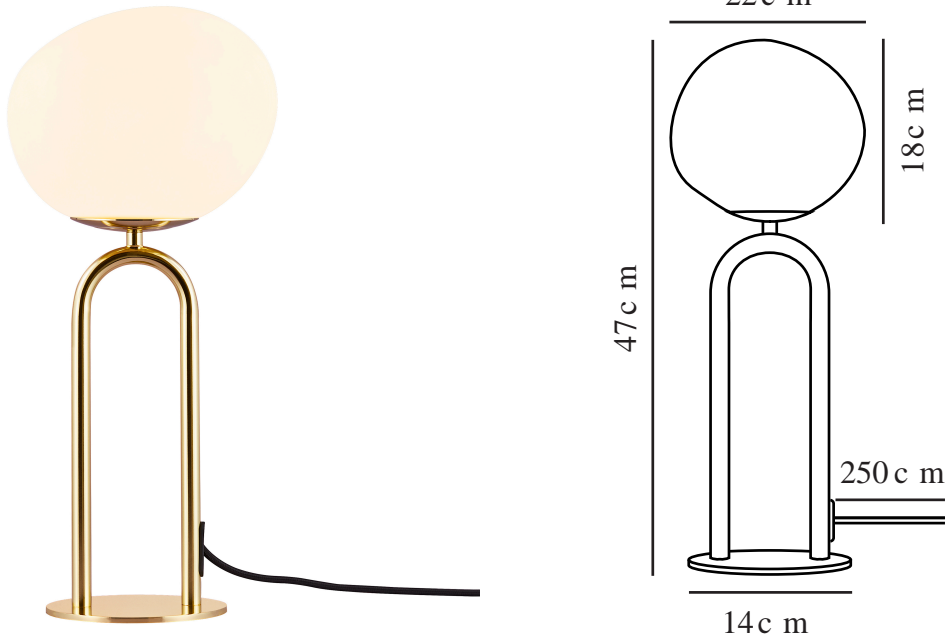

# SHAPES | TISCHLAMPE | MESSING

2120055035

Spannung (V): 230 Volt  
IP-Grad: IP20  
Maximale Lampenleistung (W):  
15W  
Klasse (Klasse 1, Klasse 2,  
Klasse 3): Klasse 2 (Dopp. isoliert)  
Leuchtmittelsockel: E27  
Schalterplatzierung: Auf dem  
Kabel

Hauptmaterial: Glas  
Sekundärmaterial: Metall  
Kabel Farbe: Schwarz  
Kabel Länge (cm): 250  
Oberflächenmaterial Kabel:  
Textilien  
Ist das Kabel austauschbar?:  
False

Farbe: Messing  
Höhe (cm): 47  
Breite (cm): 18  
Rohrdurchmesser (cm): 1.53  
Schirmdurchmesser (cm): 22  
Schirmhöhe (cm): 18  
Außenbereich-Basisabmessungen  
(cm): 14  
Länge (cm): 22

EAN: 5704924004094

Artikelnummer: 2120055035  
Stück pro Hauptkarton: 3  
Verkaufsbox Höhe (cm): 30  
Verkaufsbox Breite (cm): 37  
Verkaufsbox Tiefe (cm): 18.5  
Verkaufsbox Volumen m<sup>3</sup>: 0.0205  
Produkt Nettogewicht (kg): 1.795

- Exklusive Materialien – glänzendes Messing und Opalglas • Weiches und diffuses Licht durch den opalisierten Glasschirm
- Mundgeblasenes und asymmetrisches Glas

Die Shapes-Serie der dänischen Designerin Maria Berntsen ist von elegantem, organisch geformtem Schmuck inspiriert. Der Opalglasschirm mit seiner einzigartigen, asymmetrischen Form spielt auf wunderbare Weise mit dem glänzenden Fußteil aus Messing zusammen und sorgt für einen raffinierten und faszinierenden Ausdruck. Mit ihrem mundgeblasenen Glasschirm strahlt die Leuchte ein weiches und diffuses Licht aus, das sich ideal sowohl zum Arbeiten als auch Entspannen eignet.