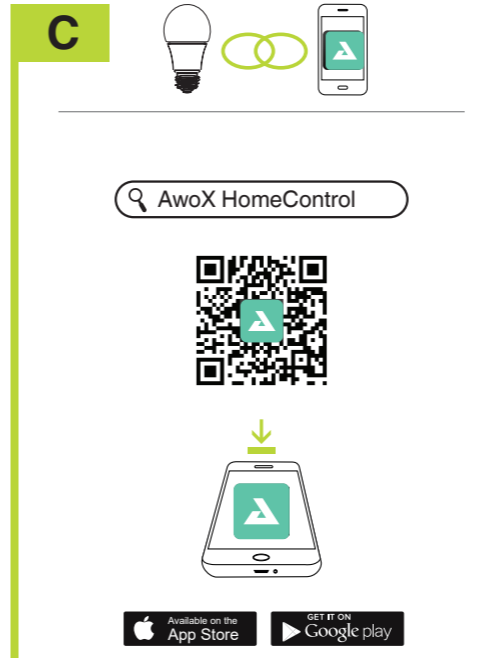

RED (Radio Equipment Directive) prasībām. Atbilstība ir apstiprināta. Atbilstīgā deklarācija un dokumenti glabājas pie ražotāja, un tos var aplūkot šeit:
www.eglo.com/international/compliance
Bluetooth/Zigbee 2,4 GHz (2400 līdz 2483,5 MHz). Maksimālais signāla stiprums starp -9 dBm līdz 9 dBm

PL Instrukcja

D) ZGODNOŚĆ
Aby uzyskać więcej informacji, zapoznaj się z instrukcją obsługi online.
DEKLARACJA ZGODNOŚCI
Produkt ten spełnia wymagania określone w dyrektywie RED 2014/53/UE. Zgodność została zweryfikowana. Istotna deklaracja i dokumentacja przechowywane są przez producenta i można zapoznać się z nimi na stronie internetowej www.eglo.com/international/compliance
Bluetooth/Zigbee 2,4 GHz (2400 do 2,483,5 MHz). Maksymalna siła sygnału od -9 dBm do 9 dBm

CZ List s pokyny

D) KOMPATIBILITA
Více informací naleznete v online uživatelské příručce.
PROHLÁŠENÍ O SHODĚ
Tento produkt se shoduje s požadavky směrnice RED 2014/53/EU. Shoda byla ověřena. Příslušné prohlášení a příslušné dokumenty uchovává výrobce a jsou k dispozici na adrese:
www.eglo.com/international/compliance
Bluetooth/Zigbee 2.4GHz (2400 až 2,483.5 MHz). Maximální síla signálu mezi -9dBm a 9dBm

SK Návod na použitie

D) KOMPATIBILITA
Ďalšie informácie nájdete v online používateľskej príručke.
VYHLÁSENIE O ZHODE
Tento výrobok je v zhode s požiadavkami smernice RED 2014/53/EÚ. Zhoda bola potvrdená. Príslušné vyhlásenie a dokumenty má výrobca a je ich možné vidieť na:
www.eglo.com/international/compliance
Bluetooth/Zigbee 2,4 GHz (2400 až 2 483,5 MHz). Maximálna síla signálu medzi -9 dBm a 9 dBm

HU Utasításlap

D) KOMPATIBILITÁS
További információ az online felhasználói útmutatóban található.
MEGFELELŐSÉGI NYILATKOZAT
Ez a termék megfelel a 2014/53/ EU RED iránymutatás követelményeinek A megfelelőséget tanúsították. A vonatkozó