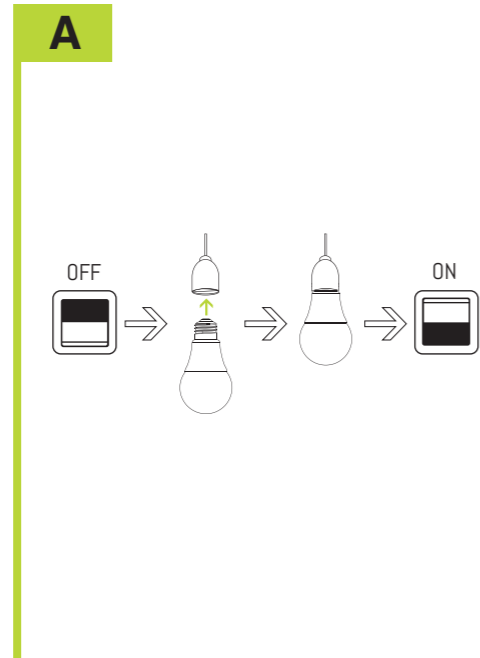

NL Instructieblad

D) VERENIGBAARHEID
Raadpleeg de online gebruikershandleiding voor meer informatie.
CONFORMITEITSVERKLARING
Dit product voldoet aan de vereisten van de RED Richtlijn 2014/53/EU. Conformiteit is geverifieerd. De relevante verklaring en documenten zijn in het bezit van de fabrikant en kunnen worden bekeken op:
www.eglo.com/international/compliance
Bluetooth/Zigbee 2,4GHz (2400 tot 2.483,5 MHz). Maximum Signaalsterkte tussen -9 dBm en +9 dBm

IT Foglio di istruzioni

D) COMPATIBILITÀ
Per maggiori dettagli, consulta il manuale utente online.
DICHIARAZIONE DI CONFORMITÀ
Il presente prodotto soddisfa i requisiti della direttiva in materia di apparecchiature radio 2014/53/UE. La conformità è stata sottoposta al processo di verifica. La dichiarazione e la documentazione specifiche sono detenute dal produttore ed è possibile prenderne visione all'indirizzo:
www.eglo.com/international/compliance
Bluetooth/Zigbee a 2,4 GHz (2 400-2483,5 MHz). Potenza del segnale massima: -9 dBm a 9 dBm.

PT **BR** Instruções

D) COMPATIBILIDADE
Para obter mais informações, leia o manual de utilizador

online.
DECLARAÇÃO DE CONFORMIDADE
Este produto cumpre os requisitos da diretiva 2014/53/UE respeitante à disponibilização de equipamentos de rádio. A conformidade foi verificada. A declaração e documentos relevantes são conservados pelo fabricante e podem ser consultados em:
www.eglo.com/international/compliance
Bluetooth/Zigbee 2,4 GHz (2400 a 2.483,5 MHz). Sinal de força máxima entre -9dBm e 9dBm

DK Instruktionsblad

D) KOMPATIBILITET
Få flere oplysninger i brugervejledningen på vores hjemmeside.
OVERENSSTEMMELSESERKLÆRING
Dette produkt opfylder de i direktivet 2014/53/EU (RED) gældende bestemmelser. Overensstemmelsen er blevet verificeret. Den relevante overensstemmelseserklæring og dokumenter fra producenten findes på:
www.eglo.com/international/compliance
Bluetooth/Zigbee 2,4 GHz (2400 til 2483,5 MHz). Maksimums Signalstyrke mellem -9 dBm og 9 dBm

SE Instruktionsblad

D) KOMPATIBILITET
Mer information finns i online-bruksanvisningen.
FÖRSÄKRAN OM ÖVERENSSTÄMMELSE
Denna produkt uppfyller kraven i RED direktivet 2014/53/EU. Överensstämmelse har verifierats. Den relevanta deklARATIONEN och dokumentationen som innehas av tillverkaren och kan läsas på:
www.eglo.com/international/compliance
Bluetooth/Zigbee 2,4 GHz (2 400 till 2 483,5 MHz). Maximal signalstyrka mellan -9 dBm och 9 dBm

NO Instruksjonsark

D) KOMPATIBILITET
Les veiledningen på nettet for mer informasjon.