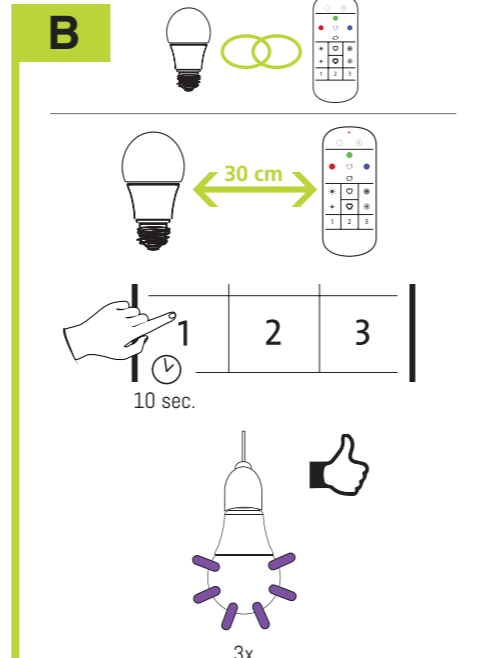

SAMSVARSEKLÆRING
Dette produktet oppfyller kravene til RED direktiv 2014/53/EU. Samsvar er bekreftet. Relevant samsvar og dokumenter har produsenten og disse kan sees på:
www.eglo.com/international/compliance
Bluetooth/Zigbee 2,4GHz (2400 til 2483,5 MHz). Maksimum signalstyrke mellom -9 dBm og 9 dBm

IS Leiðbeiningablað

D) SAMHÆFI
Til frekari upplýsinga, lestu notendaleiðbeiningar á vefnum. SAMRÆMISYFIRLÝSING
Þessi vara uppfyllir kröfu RED tilskipunarinnar nr. 2014/53/EU. Samræmi hefur verið staðfest. Viðeigandi yfirlýsing og skjöl eru hjá framleiðanda og má sjá á:
www.eglo.com/international/compliance
Bluetooth/Zigbee 2,4 GHz (2400 til 2,483,5 MHz). Hámarks merkisstyrkur milli -9dBm og 9dBm

LT Instrukcijos lapas

D) SUDERINAMUMAS
Daugiau informacijos skaitykite internetiniame vartotojo vadove.
ATITIKTIES DEKLARACIJA
Šis gaminy s atitinka RED direktyvą dėl valstybių narių įstatymų, susijusių su radijo įrenginių tiekimu rinkai, suderinimo 2014/53/ES. Atitikis buvo patvirtinta. Susijusių deklaracijų ir dokumentus saugo gamintojas ir juos bet kada galima gauti adresu:
www.eglo.com/international/compliance
Bluetooth/Zigbee 2,4 GHz (2400–2483,5 MHz). Maksimalus signalo stiprumas nuo -9 dBm iki 9 dBm

EE Kasutusjuhend

D) ÜHILDUVUS
Lisateabe saamiseks lugege veebipõhist kasutusjuhendit.
VASTAVUSDEKLARATSIOON
See toode vastab RED-direktiivi 2014/53/EL nõuetele. Vastavust on kontrollitud. Asjaomane deklaratsioon ja dokumentatsioon on tootja käes ja neid saab vaadata aadressil:
www.eglo.com/international/compliance
Bluetooth/Zigbee 2,4GHz (2400 to 2483.5 MHz). Maksimaalne signaali tugevus vahemikus -9dBm kuni 9dBm

LV Norādījumu lapa

D) SADERĪBA
Papildinformāciju skatiet lietotāja rokasgrāmatā tiešsaistē.
ATBILSTĪBAS DEKLARĀCIJA
Šis produkts atbilst Radioiekārtu direktīvas 2014/53/ES jeb