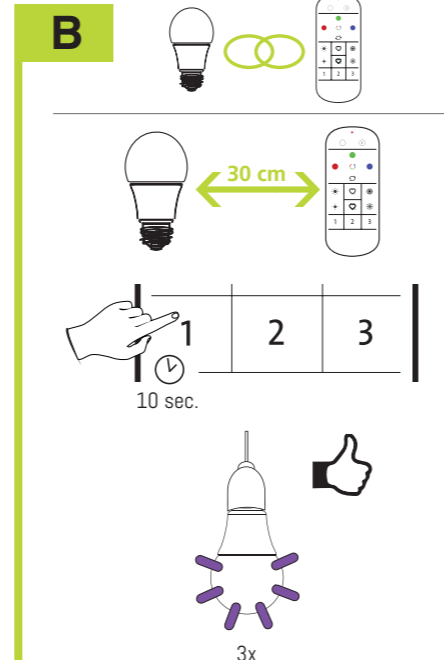

SAMSVARSEKLERING
Dette produktet oppfyller kravene til RED direktiv 2014/53/EU. Samsvar er bekreftet. Relevant samsvar og dokumenter har produsenten og disse kan sees på:
www.eglo.com/international/compliance
Bluetooth/Zigbee 2,4GHz (2400 til 2483,5 MHz). Maksimum signalstyrke mellom -9 dBm og 9 dBm

LT Instrukcijos lapas

D) SUDERINAMUMAS
Daugiau informacijos skaitykite internetiniame vartotojo vadove.
ATITIKTIES DEKLARACIJA
Šis gaminytis atitinka RED direktyvą dėl valstybių narių įstatymų, susijusių su radijo įrenginių tiekimo rinkai, suderinimo 2014/53/ES. Atitikis buvo patvirtinta. Susijusių deklaracijų ir dokumentus saugo gamintojas ir juos bet kada galima gauti adresu:
www.eglo.com/international/compliance
Bluetooth/Zigbee 2,4 GHz (2400–2483,5 MHz). Maksimalus signalo stiprumas nuo -9 dBm iki 9 dBm

EE Kasutusjuhend

D) ÜHILDUVUS
Lisateabe saamiseks lugege veebipõhist kasutusjuhendit.
VASTAVUSDEKLARATSIOON
See toode vastab RED-direktiivi 2014/53/EL nõuetele. Vastavust on kontrollitud. Asjaomane deklaratsioon ja dokumentatsioon on tootja käes ja neid saab vaadata aadressil:
www.eglo.com/international/compliance
Bluetooth/Zigbee 2,4GHz (2400 to 2483,5 MHz). Maksimaalne signaali tugevus vahemikus -9dBm kuni 9dBm

LV Norādījumu lapa

D) SADERĪBA
Papildinformāciju skatiet lietotāja rokasgrāmatā tiešsaistē.
ATBILSTĪBAS DEKLARĀCIJA
Šis produkts atbilst Radioiekārtu direktīvas 2014/53/ES jeb