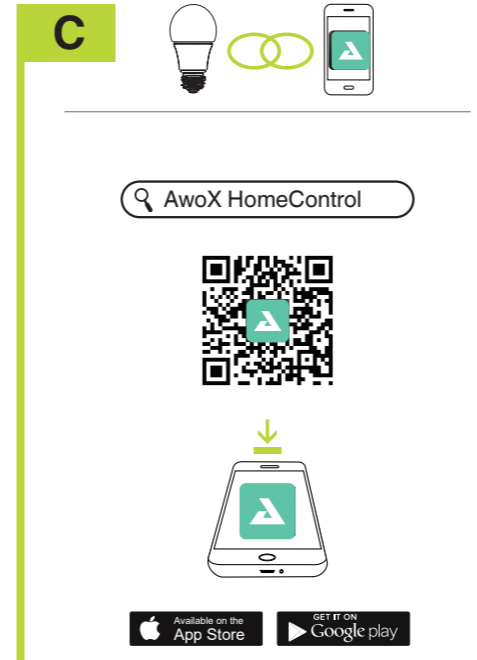

RED (Radio Equipment Directive) prasībām. Atbilstība ir apstiprināta. Atbilstīgā deklarācija un dokumenti glabājas pie ražotāja, un tos var aplūkot šeit:
www.eglo.com/international/compliance
Bluetooth/Zigbee 2,4 GHz (2400 līdz 2483,5 MHz). Maksimālais signāla stiprums starp -9 dBm līdz 9 dBm

CZ List s pokyny

D) KOMPATIBILITA
Více informací naleznete v online uživatelské příručce.
PROHLÁŠENÍ O SHODĚ
Tento produkt se shoduje s požadavky směrnice RED 2014/53/EU. Shoda byla ověřena. Příslušné prohlášení a příslušné dokumenty uchovává výrobce a jsou k dispozici na adrese:
www.eglo.com/international/compliance
Bluetooth/Zigbee 2.4GHz (2400 až 2,483,5 MHz). Maximální síla signálu mezi -9dBm a 9dBm

HU Utasításlap

D) KOMPATIBILITÁS
További információ az online felhasználói útmutatóban található.
MEGFELELŐSÉGI NYILATKOZAT
Ez a termék megfelel a 2014/53/ EU RED irányelvet követelményeinek A megfelelőséget tanúsították. A vonatkozó