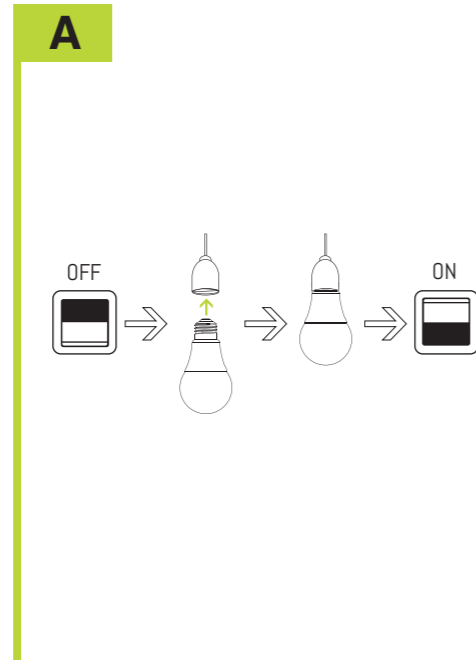

NL Instructieblad

D) VERENIGBAARHEID
Raadpleeg de online gebruikershandleiding voor meer informatie.
CONFORMITEITSVERKLARING
Dit product voldoet aan de vereisten van de RED Richtlijn 2014/53/EU. Conformiteit is geverifieerd. De relevante verklaring en documenten zijn in het bezit van de fabrikant en kunnen worden bekeken op:
www.eglo.com/international/compliance
Bluetooth/Zigbee 2,4GHz (2400 tot 2.483,5 MHz). Maximum Signaalsterkte tussen -9 dBm en +9 dBm

IT Foglio di istruzioni

D) COMPATIBILITÀ
Per maggiori dettagli, consulta il manuale utente online.
DICHIARAZIONE DI CONFORMITÀ
Il presente prodotto soddisfa i requisiti della direttiva in materia di apparecchiature radio 2014/53/UE. La conformità è stata sottoposta al processo di verifica. La dichiarazione e la documentazione specifiche sono detenute dal produttore ed è possibile prenderne visione all'indirizzo:
www.eglo.com/international/compliance
Bluetooth/Zigbee a 2,4 GHz (2 400-2483,5 MHz). Potenza del segnale massima: -9 dBm a 9 dBm.

PT **BR** Instruções

D) COMPATIBILIDADE
Para obter mais informações, leia o manual de utilizador

online.
DECLARAÇÃO DE CONFORMIDADE
Este produto cumpre os requisitos da diretiva 2014/53/UE respeitante à disponibilização de equipamentos de rádio. A conformidade foi verificada. A declaração e documentos relevantes são conservados pelo fabricante e podem ser consultados em:
www.eglo.com/international/compliance
Bluetooth/Zigbee 2,4 GHz (2400 a 2.483,5 MHz). Sinal de força máxima entre -9dBm e 9dBm

DK Instruktionsblad

D) KOMPATIBILITET
Få flere oplysninger i brugervejledningen på vores hjemmeside.
OVERENSSTEMMELSESERKLÆRING
Dette produkt opfylder de i direktivet 2014/53/EU (RED) gældende bestemmelser. Overensstemmelsen er blevet verificeret. Den relevante overensstemmelseserklæring og dokumenter fra producenten findes på:
www.eglo.com/international/compliance
Bluetooth/Zigbee 2,4 GHz (2400 til 2483,5 MHz). Maksimums Signalstyrke mellem -9 dBm og 9 dBm

SE Instruktionsblad

D) KOMPATIBILITET
Mer information finns i online-bruksanvisningen.
FÖRSÄKRAN OM ÖVERENSSTÄMMELSE
Denna produkt uppfyller kraven i RED direktivet 2014/53/EU. Överensstämmelse har verifierats. Den relevanta deklARATIONEN och dokumentationen som innehas av tillverkaren och kan läsas på:
www.eglo.com/international/compliance
Bluetooth/Zigbee 2,4 GHz (2 400 till 2 483,5 MHz). Maximal signalstyrka mellan -9 dBm och 9 dBm

NO Instruksjonsark

D) KOMPATIBILITET
Les veiledningen på nettet for mer informasjon.