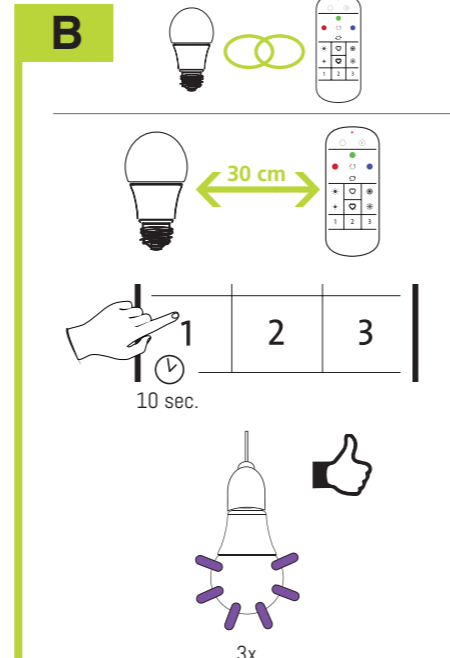

SAMSVARSEKLÆRING
Dette produktet oppfyller kravene til RED direktiv 2014/53/EU. Samsvar er bekreftet. Relevant samsvar og dokumenter har produsenten og disse kan sees på:
www.eglo.com/international/compliance
Bluetooth/Zigbee 2,4GHz (2400 til 2483,5 MHz). Maksimum signalstyrke mellom -9 dBm og 9 dBm

IS Leiðbeiningablað

D) SAMHÆFI
Til frekari upplýsinga, lestu notendaleiðbeiningar á vefnum. SAMRÆMISYFIRLÝSING
Þessi vara uppfyllir kröfu RED tilskipunarinnar nr. 2014/53/EU. Samræmi hefur verið staðfest. Viðeigandi yfirlýsing og skjöl eru hjá framleiðanda og má sjá á:
www.eglo.com/international/compliance
Bluetooth/Zigbee 2,4 GHz (2400 til 2,483,5 MHz). Hámarks merkisstyrkur milli -9dBm og 9dBm

LT Instrukcijos lapas

D) SUDERINAMUMAS
Daugiau informacijos skaitykite internetiniame vartotojo vadove.
ATITIKTIES DEKLARACIJA
Šis gaminy s atitinka RED direktyvą dėl valstybių narių įstatymų, susijusių su radijo įrenginių tiekimu rinkai, suderinimo 2014/53/ES. Atitikis buvo patvirtinta. Susijusių deklaracijų ir dokumentus saugo gamintojas ir juos bet kada galima gauti adresu:
www.eglo.com/international/compliance
Bluetooth/Zigbee 2,4 GHz (2400–2483,5 MHz). Maksimalus signalo stiprumas nuo -9 dBm iki 9 dBm

EE Kasutusjuhend

D) ÜHILDUVUS
Lisateabe saamiseks lugege veebipõhist kasutusjuhendit.
VASTAVUSDEKLARATSIOON
See toode vastab RED-direktiivi 2014/53/EL nõuetele. Vastavust on kontrollitud. Asjaomane deklaratsioon ja dokumentatsioon on tootja käes ja neid saab vaadata aadressil:
www.eglo.com/international/compliance
Bluetooth/Zigbee 2,4GHz (2400 to 2483,5 MHz). Maksimaalne signaali tugevus vahemikus -9dBm kuni 9dBm

LV Norādījumu lapa

D) SADERĪBA
Papildinformāciju skatiet lietotāja rokasgrāmatā tiešsaistē.
ATBILSTĪBAS DEKLARĀCIJA
Šis produkts atbilst Radioiekārtu direktīvas 2014/53/ES jeb