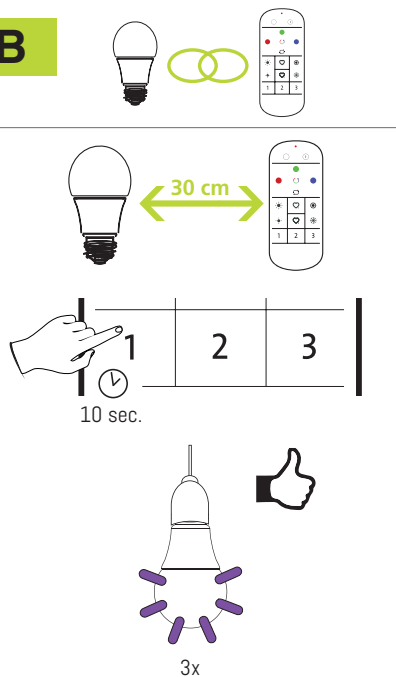

DK Instruktionsblad

D KOMPATIBILITET
Få flere oplysninger i brugervejledningen på vores hjemmeside.
OVERENSSTEMMELSESERKLÆRING
Dette produkt opfylder de i direktivet 2014/53/EU (RED) gældende bestemmelser. Overensstemmelsen er blevet verificeret. Den relevante overensstemmelseserklæring og dokumenter fra producenten findes på:
www.eglo.com/international/compliance
Bluetooth/Zigbee 2,4 GHz (2400 til 2483,5 MHz). Maksimums Signalstyrke mellem -9 dBm og 9 dBm

SE Instruktionsblad

D KOMPATIBILITET
Mer information finns i online-bruksanvisningen.
FÖRSÄKRAN OM ÖVERENSSTÄMMELSE
Denna produkt uppfyller kraven i RED direktivet 2014/53/EU. Överensstämmelse har verifierats. Den relevanta deklARATIONEN och dokumentationen som innehas av tillverkaren och kan läsas på:
www.eglo.com/international/compliance
Bluetooth/Zigbee 2,4 GHz (2 400 till 2 483,5 MHz). Maximal signalstyrka mellan -9 dBm och 9 dBm

NO Instruksjonsark

D KOMPATIBILITET
Les veiledningen på nettet for mer informasjon.

B

SAMSVARSEKLRÆRING
Dette produktet oppfyller kravene til RED direktiv 2014/53/EU. Samsvar er bekreftet. Relevant samsvar og dokumenter har produsenten og disse kan sees på:
www.eglo.com/international/compliance
Bluetooth/Zigbee 2,4GHz (2400 til 2483,5 MHz). Maksimum signalstyrke mellom -9 dBm og 9 dBm

IS Leiðbeiningablað

D SAMHÆFI
Til frekari upplýsinga, lestu notendaleiðbeiningar á vefnum. SAMRÆMISYFIRLÝSING
Þessi vara uppfyllir kröfu RED tilskipunarinnar nr. 2014/53/EU. Samræmi hefur verið staðfest. Viðeigandi yfirlýsing og skjöl eru hjá framleiðanda og má sjá á:
www.eglo.com/international/compliance
Bluetooth/Zigbee 2,4 GHz (2400 til 2,483,5 MHz). Hámarks merkisstyrkur milli -9dBm og 9dBm

LT Instrukcijos lapas

D SUDERINAMUMAS
Daugiau informacijos skaitykite internetiniame vartotojo vadove.
ATITIKTIES DEKLARACIJA
Šis gaminy s atitinka RED direktyvą dėl valstybių narių įstatymų, susijusių su radijo įrenginių tiekimu rinkai, suderinimo 2014/53/ES. Atitikis buvo patvirtinta. Susijusių deklaracijų ir dokumentus saugo gamintojas ir juos bet kada galima gauti adresu:
www.eglo.com/international/compliance
Bluetooth/Zigbee 2,4 GHz (2400–2483,5 MHz). Maksimalus signalo stiprumas nuo -9 dBm iki 9 dBm

EE Kasutusjuhend

D ÜHILDUVUS
Lisateabe saamiseks lugege veebipõhist kasutusjuhendit.
VASTAVUSDEKLARATSIOON
See toode vastab RED-direktiivi 2014/53/EL nõuetele. Vastavust on kontrollitud. Asjaomane deklaratsioon ja dokumentatsioon on tootja käes ja neid saab vaadata aadressil:
www.eglo.com/international/compliance
Bluetooth/Zigbee 2,4GHz (2400 až 2483,5 MHz). Maksimaalne signaali tugevus vahemikus -9dBm kuni 9dBm

LV Norādījumu lapa

D SADERĪBA
Papildinformāciju skatiet lietotāja rokasgrāmatā tiešsaistē.
ATBILSTĪBAS DEKLARĀCIJA
Šis produkts atbilst Radioiekārtu direktīvas 2014/53/ES jeb