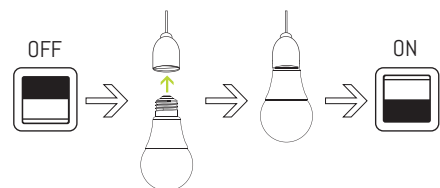

NL Instructieblad

D VERENIGBAARHEID
Raadpleeg de online gebruikershandleiding voor meer informatie.
CONFORMITEITSVERKLARING
Dit product voldoet aan de vereisten van de RED Richtlijn 2014/53/EU. Conformiteit is geverifieerd. De relevante verklaring en documenten zijn in het bezit van de fabrikant en kunnen worden bekeken op:
www.eglo.com/international/compliance
Bluetooth/Zigbee 2,4GHz (2400 tot 2.483,5 MHz). Maximum Signaalsterkte tussen -9 dBm en +9 dBm

IT Foglio di istruzioni

D COMPATIBILITÀ
Per maggiori dettagli, consulta il manuale utente online.
DICHIARAZIONE DI CONFORMITÀ
Il presente prodotto soddisfa i requisiti della direttiva in materia di apparecchiature radio 2014/53/UE. La conformità è stata sottoposta al processo di verifica. La dichiarazione e la documentazione specifiche sono detenute dal produttore ed è possibile prenderne visione all'indirizzo:
www.eglo.com/international/compliance
Bluetooth/Zigbee a 2,4 GHz (2 400-2483,5 MHz). Potenza del segnale massima: -9 dBm a 9 dBm.

PT **BR** Instruções

D COMPATIBILIDADE
Para obter mais informações, leia o manual de utilizador

A

online.
DECLARAÇÃO DE CONFORMIDADE
Este produto cumpre os requisitos da diretiva 2014/53/UE respeitante à disponibilização de equipamentos de rádio. A conformidade foi verificada. A declaração e documentos relevantes são conservados pelo fabricante e podem ser consultados em:
www.eglo.com/international/compliance
Bluetooth/Zigbee 2,4 GHz (2400 a 2.483,5 MHz). Sinal de força máxima entre -9dBm e 9dBm

DK Instruktionsblad

D KOMPATIBILITET
Få flere oplysninger i brugervejledningen på vores hjemmeside.
OVERENSSTEMMELSESERKLÆRING
Dette produkt opfylder de i direktivet 2014/53/EU (RED) gældende bestemmelser. Overensstemmelsen er blevet verificeret. Den relevante overensstemmelseserklæring og dokumenter fra producenten findes på:
www.eglo.com/international/compliance
Bluetooth/Zigbee 2,4 GHz (2400 til 2483,5 MHz). Maksimums Signalstyrke mellem -9 dBm og 9 dBm

SE Instruktionsblad

D KOMPATIBILITET
Mer information finns i online-bruksanvisningen.
FÖRSÄKRAN OM ÖVERENSSTÄMMELSE
Denna produkt uppfyller kraven i RED direktivet 2014/53/EU. Överensstämmelse har verifierats. Den relevanta deklARATIONEN och dokumentationen som innehas av tillverkaren och kan läsas på:
www.eglo.com/international/compliance
Bluetooth/Zigbee 2,4 GHz (2 400 till 2 483,5 MHz). Maximal signalstyrka mellan -9 dBm och 9 dBm

NO Instruksjonsark

D KOMPATIBILITET
Les veiledningen på nettet for mer informasjon.