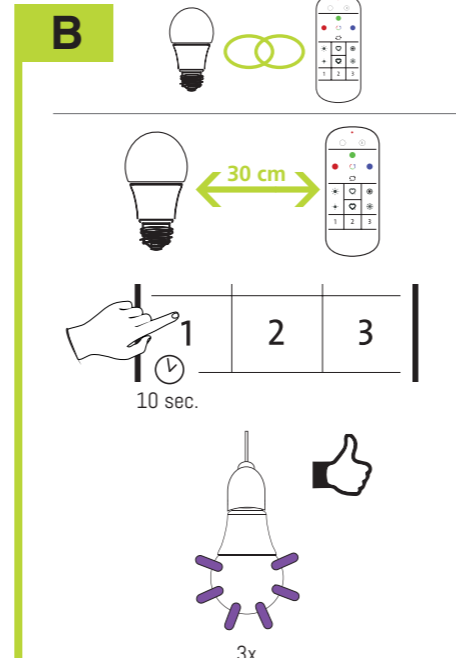

SAMSVARSEKLÆRING
Dette produktet oppfyller kravene til RED direktiv 2014/53/EU. Samsvar er bekreftet. Relevant samsvar og dokumenter har produsenten og disse kan sees på:
www.eglo.com/international/compliance
Bluetooth/Zigbee 2,4GHz (2400 til 2483,5 MHz). Maksimum signalstyrke mellom -9 dBm og 9 dBm

LT Instrukcijos lapas

D) SUDERINAMUMAS
Daugiau informacijos skaitykite internetiniame vartotojų vadove.
ATITIKTIES DEKLARACIJA
Šis gaminytis atitinka RED direktyvą dėl valstybių narių įstatymų, susijusių su radijo įrenginių tiekimo rinkai, suderinimo 2014/53/ES. Atitiktis buvo patvirtinta. Susijusių deklaracijų ir dokumentus saugo gamintojas ir juos bet kada galima gauti adresu:
www.eglo.com/international/compliance
Bluetooth/Zigbee 2,4 GHz (2400–2483,5 MHz). Maksimalus signalo stiprumas nuo -9 dBm iki 9 dBm

EE Kasutusjuhend

D) ÜHILDUVUS
Lisateabe saamiseks lugege veebipõhist kasutusjuhendit.
VASTAVUSDEKLARATSIOON
See toode vastab RED-direktiivi 2014/53/EL nõuetele. Vastavust on kontrollitud. Asjaomane deklaratsioon ja dokumentatsioon on tootja käes ja neid saab vaadata aadressil:
www.eglo.com/international/compliance
Bluetooth/Zigbee 2,4GHz (2400 to 2483,5 MHz). Maksimaalne signaali tugevus vahemikus -9dBm kuni 9dBm

LV Norādījumu lapa

D) SADERĪBA
Papildinformāciju skatiet lietotāja rokasgrāmatā tiešsaistē.
ATBILSTĪBAS DEKLARĀCIJA
Šis produkts atbilst Radioiekārtu direktīvas 2014/53/ES jeb