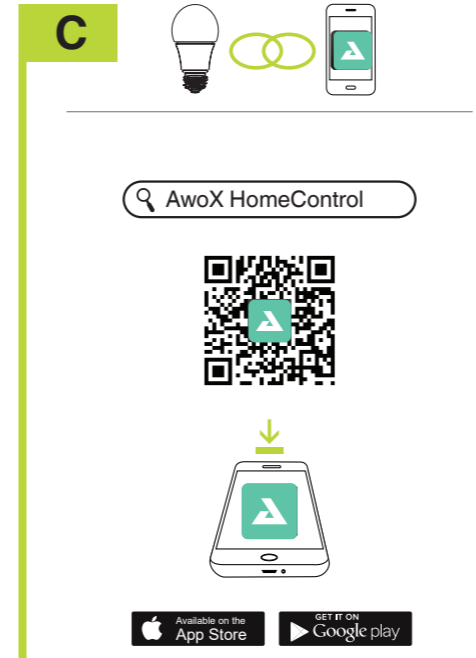

RED (Radio Equipment Directive) prasībām. Atbilstība ir apstiprināta. Atbilstīgā deklarācija un dokumenti glabājas pie ražotāja, un tos var aplūkot šeit:
www.eglo.com/international/compliance
Bluetooth/Zigbee 2,4 GHz (2400 līdz 2483,5 MHz). Maksimālais signāla stiprums starp -9 dBm līdz 9 dBm

CZ List s pokyny

D) KOMPATIBILITA
Více informací naleznete v online uživatelské příručce.
PROHLÁŠENÍ O SHODĚ
Tento produkt se shoduje s požadavky směrnice RED 2014/53/EU. Shoda byla ověřena. Příslušné prohlášení a příslušné dokumenty uchovává výrobce a jsou k dispozici na adrese:
www.eglo.com/international/compliance
Bluetooth/Zigbee 2.4GHz (2400 až 2.483,5 MHz). Maximální síla signálu mezi -9dBm a 9dBm

HU Utasításlap

D) KOMPATIBILITÁS
További információ az online felhasználói útmutatóban található.
MEGFELELŐSÉGI NYILATKOZAT
Ez a termék megfelel a 2014/53/ EU RED irányelvet követelményeinek A megfelelőséget tanúsították. A vonatkozó