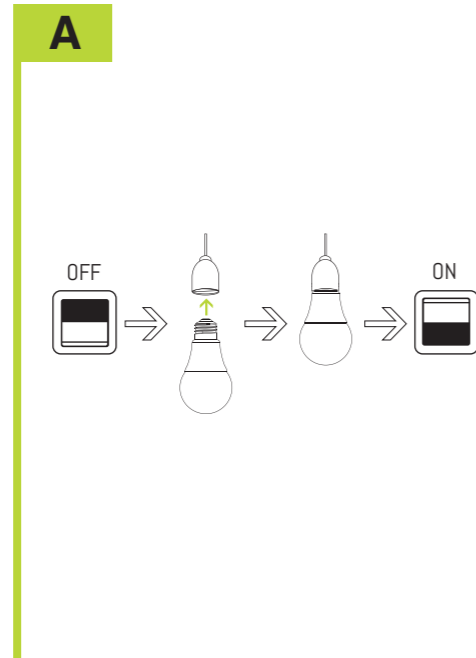

NL Instructieblad

D) VERENIGBAARHEID
Raadpleeg de online gebruikershandleiding voor meer informatie.
CONFORMITEITSVERKLARING
Dit product voldoet aan de vereisten van de RED Richtlijn 2014/53/EU. Conformiteit is geverifieerd. De relevante verklaring en documenten zijn in het bezit van de fabrikant en kunnen worden bekeken op:
www.eglo.com/international/compliance
Bluetooth/Zigbee 2,4GHz (2400 tot 2.483,5 MHz). Maximum Signaalsterkte tussen -9 dBm en +9 dBm

IT Foglio di istruzioni

D) COMPATIBILITÀ
Per maggiori dettagli, consulta il manuale utente online.
DICHIARAZIONE DI CONFORMITÀ
Il presente prodotto soddisfa i requisiti della direttiva in materia di apparecchiature radio 2014/53/UE. La conformità è stata sottoposta al processo di verifica. La dichiarazione e la documentazione specifiche sono detenute dal produttore ed è possibile prenderne visione all'indirizzo:
www.eglo.com/international/compliance
Bluetooth/Zigbee a 2,4 GHz (2 400-2483,5 MHz). Potenza del segnale massima: -9 dBm a 9 dBm.

PT **BR** Instruções

D) COMPATIBILIDADE
Para obter mais informações, leia o manual de utilizador

online.
DECLARAÇÃO DE CONFORMIDADE
Este produto cumpre os requisitos da diretiva 2014/53/UE respeitante à disponibilização de equipamentos de rádio. A conformidade foi verificada. A declaração e documentos relevantes são conservados pelo fabricante e podem ser consultados em:
www.eglo.com/international/compliance
Bluetooth/Zigbee 2,4 GHz (2400 a 2.483,5 MHz). Sinal de força máxima entre -9dBm e 9dBm

DK Instruktionsblad

D) KOMPATIBILITET
Få flere oplysninger i brugervejledningen på vores hjemmeside.
OVERENSSTEMMELSESERKLÆRING
Dette produkt opfylder de i direktivet 2014/53/EU (RED) gældende bestemmelser. Overensstemmelsen er blevet verificeret. Den relevante overensstemmelseserklæring og dokumenter fra producenten findes på:
www.eglo.com/international/compliance
Bluetooth/Zigbee 2,4 GHz (2400 til 2483,5 MHz). Maksimums Signalstyrke mellem -9 dBm og 9 dBm

SE Instruktionsblad

D) KOMPATIBILITET
Mer information finns i online-bruksanvisningen.
FÖRSÄKRAN OM ÖVERENSSTÄMMELSE
Denna produkt uppfyller kraven i RED direktivet 2014/53/EU. Överensstämmelse har verifierats. Den relevanta deklARATIONEN och dokumentationen som innehas av tillverkaren och kan läsas på:
www.eglo.com/international/compliance
Bluetooth/Zigbee 2,4 GHz (2 400 till 2 483,5 MHz). Maximal signalstyrka mellan -9 dBm och 9 dBm

NO Instruksjonsark

D) KOMPATIBILITET
Les veiledningen på nettet for mer informasjon.