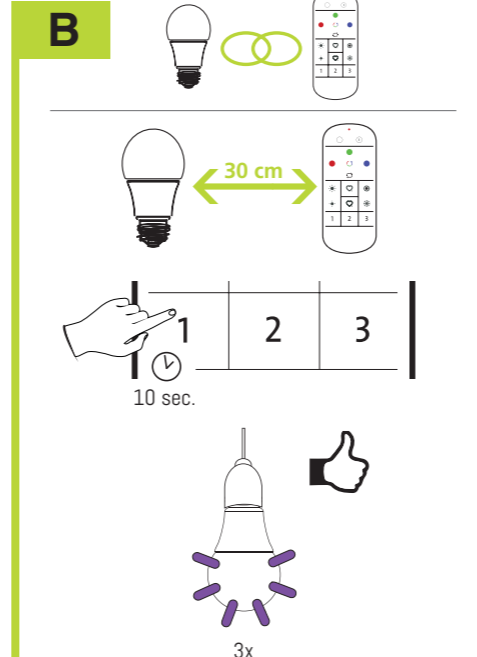

SAMSVAR
Dette produktet oppfyller kravene til RED direktiv 2014/53/EU. Samsvar er bekreftet. Relevant samsvar og dokumenter har produsenten og disse kan sees på:
www.eglo.com/international/compliance
Bluetooth/Zigbee 2,4GHz (2400 til 2483,5 MHz). Maksimum signalstyrke mellom -9 dBm og 9 dBm

IS Leiðbeiningablað
D SAMHÆFI
Til frekari upplýsinga, lestu notendaleiðbeiningar á vefnum.
SAMRÆMISYFIRLÝSING
Þessi vara uppfyllir kröfu RED tilskipunarinnar nr. 2014/53/EU. Samræmi hefur verið staðfest. Viðeigandi yfirlýsing og skjöl eru hjá framleiðanda og má sjá á:
www.eglo.com/international/compliance
Bluetooth/Zigbee 2,4 GHz (2400 til 2,483,5 MHz). Hámarks merkisstyrkur milli -9dBm og 9dBm

LT Instrukcijos lapas
D SUDERINAMUMAS
Daugiau informacijos skaitykite internetiniame vartotojų vadove.
ATITIKTIES DEKLARACIJA
Šis gaminytis atitinka RED direktyvą dėl valstybių narių įstatymų, susijusių su radijo įrenginių tiekimo rinkai, suderinimo 2014/53/ES. Atitiktis buvo patvirtinta. Susijusių deklaracijų ir dokumentus saugo gamintojas ir juos bet kada galima gauti adresu:
www.eglo.com/international/compliance
Bluetooth/Zigbee 2,4 GHz (2400–2483,5 MHz). Maksimalus signalo stiprumas nuo -9 dBm iki 9 dBm

EE Kasutusjuhend
D ÜHILDUVUS
Lisateabe saamiseks lugege veebipõhist kasutusjuhendit.
VASTAVUSDEKLARATSIOON
See toode vastab RED-direktiivi 2014/53/EL nõuetele. Vastavust on kontrollitud. Asjaomane deklaratsioon ja dokumentatsioon on tootja käes ja neid saab vaadata aadressil:
www.eglo.com/international/compliance
Bluetooth/Zigbee 2,4GHz (2400 to 2483,5 MHz). Maksimalne signaali tugevus vahemikus -9dBm kuni 9dBm

LV Norādījumu lapa
D SADERĪBA
Papildinformāciju skatiet lietotāja rokasgrāmatā tiešsaistē.
ATBILSTĪBAS DEKLARĀCIJA
Šis produkts atbilst Radioiekārtu direktīvas 2014/53/ES jeb