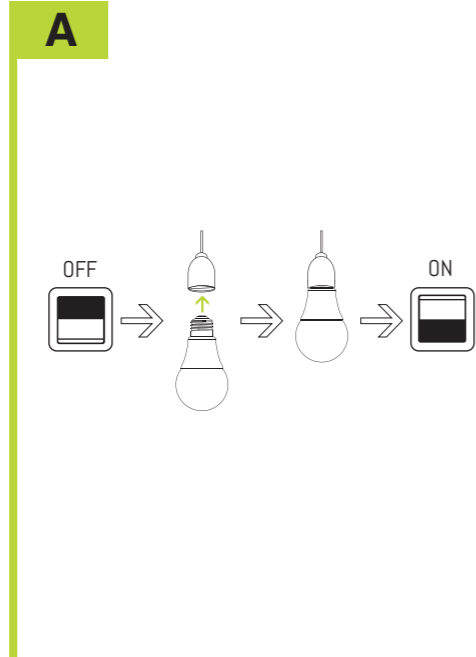

NL Instructieblad

D VERENIGBAARHEID
Raadpleeg de online gebruikershandleiding voor meer informatie.
CONFORMITEITSVERKLARING
Dit product voldoet aan de vereisten van de RED Richtlijn 2014/53/EU. Conformiteit is geverifieerd. De relevante verklaring en documenten zijn in het bezit van de fabrikant en kunnen worden bekeken op:
www.eglo.com/international/compliance
Bluetooth/Zigbee 2,4GHz (2400 tot 2.483,5 MHz). Maximum Signaalsterkte tussen -9 dBm en +9 dBm

IT Foglio di istruzioni

D COMPATIBILITÀ
Per maggiori dettagli, consulta il manuale utente online.
DICHIARAZIONE DI CONFORMITÀ
Il presente prodotto soddisfa i requisiti della direttiva in materia di apparecchiature radio 2014/53/UE. La conformità è stata sottoposta al processo di verifica. La dichiarazione e la documentazione specifiche sono detenute dal produttore ed è possibile prenderne visione all'indirizzo:
www.eglo.com/international/compliance
Bluetooth/Zigbee a 2,4 GHz (2 400-2483,5 MHz). Potenza del segnale massima: -9 dBm a 9 dBm.

PT **BR** Instruções

D COMPATIBILIDADE
Para obter mais informações, leia o manual de utilizador

online.
DECLARAÇÃO DE CONFORMIDADE
Este produto cumpre os requisitos da diretiva 2014/53/UE respeitante à disponibilização de equipamentos de rádio. A conformidade foi verificada. A declaração e documentos relevantes são conservados pelo fabricante e podem ser consultados em:
www.eglo.com/international/compliance
Bluetooth/Zigbee 2,4 GHz (2400 a 2.483,5 MHz). Sinal de força máxima entre -9dBm e 9dBm

FI Ohjeet
D YHTEENSOPUVUUS
Lisätietoja on verkossa olevassa käyttöohjeessa.
VAATIMUSTENMUKAISUUSILMOITUS
Tämä tuote täyttää RED-direktiivin 2014/53/EU vaatimukset. Vaatimustenmukaisuus on varmistettu. Valmistaja pitää itsellään asiaankuuluvat ilmoitukset ja asiakirjat, ja niitä voi tarkastella osoitteessa:
www.eglo.com/international/compliance
Bluetooth/Zigbee 2,4 GHz (2400 to 2483,5 MHz). Suurin signaalin voimakkuus välillä -9 dBm - 9 dBm

DK Instruktionsblad
D KOMPATIBILITET
Få flere oplysninger i brugervejledningen på vores hjemmeside.
OVERENSSTEMMELSESERKLÆRING
Dette produkt opfylder de i direktivet 2014/53/EU (RED) gældende bestemmelser. Overensstemmelsen er blevet verificeret. Den relevante overensstemmelseserklæring og dokumenter fra producenten findes på:
www.eglo.com/international/compliance
Bluetooth/Zigbee 2,4 GHz (2400 til 2483,5 MHz). Maksimums Signalstyrke mellem -9 dBm og 9 dBm

SE Instruktionsblad
D KOMPATIBILITET
Mer information finns i online-bruksanvisningen.
FÖRSÄKRAN OM ÖVERENSSTÄMMELSE
Denna produkt uppfyller kraven i RED direktivet 2014/53/EU. Överensstämmelse har verifierats. Den relevanta deklara-tionen och dokumentationen som innehas av tillverkaren och kan läsas på:
www.eglo.com/international/compliance
Bluetooth/Zigbee 2,4 GHz (2 400 till 2 483,5 MHz). Maximal signalstyrka mellan -9 dBm och 9 dBm

NO Instruksjonsark
D KOMPATIBILITET
Les veiledningen på nettet for mer informasjon.