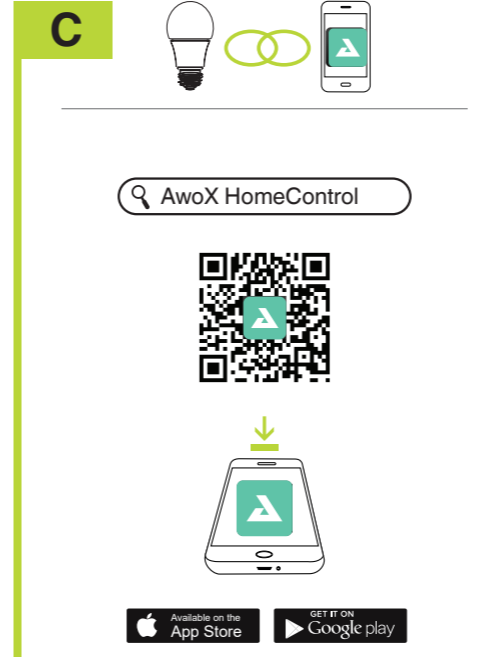

RED (Radio Equipment Directive) prasībām. Atbilstība ir apstiprināta. Atbilstīgā deklarācija un dokumenti glabājas pie ražotāja, un tos var aplūkot šeit:
www.eglo.com/international/compliance
Bluetooth/Zigbee 2,4 GHz (2400 līdz 2483,5 MHz). Maksimālais signāla stiprums starp -9 dBm līdz 9 dBm

PL Instrukcja
D ZGODNOŚĆ
Aby uzyskać więcej informacji, zapoznaj się z instrukcją obsługi online.
DEKLARACJA ZGODNOŚCI
Produkt ten spełnia wymagania określone w dyrektywie RED 2014/53/UE. Zgodność została zweryfikowana. Istotna deklaracja i dokumentacja przechowywane są przez producenta i można zapoznać się z nimi na stronie internetowej
www.eglo.com/international/compliance
Bluetooth/Zigbee 2,4 GHz (2400 do 2,483,5 MHz). Maksymalna siła sygnału od -9 dBm do 9 dBm

CZ List s pokynů
D KOMPATIBILITA
Více informací naleznete v online uživatelské příručce.
PROHLÁŠENÍ O SHODĚ
Tento produkt se shoduje s požadavky směrnice RED 2014/53/EU. Shoda byla ověřena. Příslušné prohlášení a příslušné dokumenty uchovává výrobce a jsou k dispozici na adrese:
www.eglo.com/international/compliance
Bluetooth/Zigbee 2.4GHz (2400 až 2.483,5 MHz). Maximální síla signálu mezi -9dBm a 9dBm

SK Návod na použitie
D KOMPATIBILITA
Ďalšie informácie nájdete v online používateľskej príručke.
VYHLÁSENIE O ZHODE
Tento výrobok je v zhode s požiadavkami smernice RED 2014/53/EÚ. Zhoda bola potvrdená. Príslušné vyhlásenie a dokumenty má výrobca a je ich možné vidieť na:
www.eglo.com/international/compliance
Bluetooth/Zigbee 2,4 GHz (2400 až 2 483,5 MHz). Maximálna síla signálu medzi -9 dBm a 9 dBm

HU Utasításlap
D KOMPATIBILITÁS
További információ az online felhasználói útmutatóban található.
MEGFELELŐSÉGI NYILATKOZAT
Ez a termék megfelel a 2014/53/ EU RED irányelvet követelményeinek A megfelelőséget tanúsították. A vonatkozó