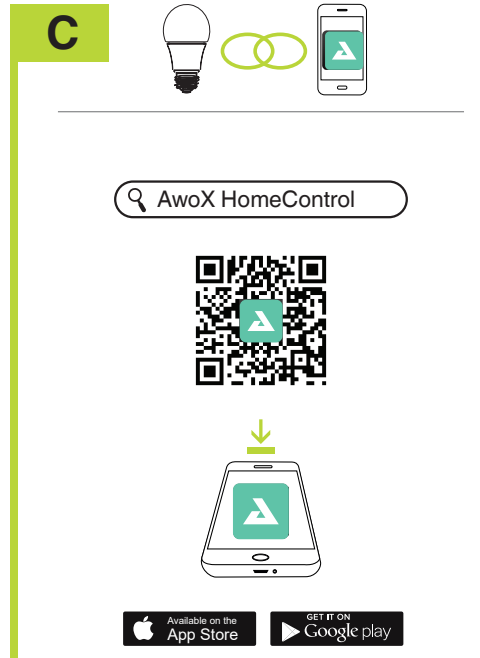

RED (Radio Equipment Directive) prasībām. Atbilstība ir apstiprināta. Atbilstīgā deklarācija un dokumenti glabājas pie ražotāja, un tos var aplūkot šeit:
www.eglo.com/international/compliance
Bluetooth/Zigbee 2,4 GHz (2400 līdz 2483,5 MHz). Maksimālais signāla stiprums starp -9 dBm līdz 9 dBm

PL Instrukcja

D ZGODNOŚĆ
Aby uzyskać więcej informacji, zapoznaj się z instrukcją obsługi online.
DEKLARACJA ZGODNOŚCI
Produkt ten spełnia wymagania określone w dyrektywie RED 2014/53/UE. Zgodność została zweryfikowana. Istotna deklaracja i dokumentacja przechowywane są przez producenta i można zapoznać się z nimi na stronie internetowej www.eglo.com/international/compliance
Bluetooth/Zigbee 2,4 GHz (2400 do 2,483,5 MHz). Maksymalna siła sygnału od -9 dBm do 9 dBm

CZ List s pokyny

D KOMPATIBILITA
Více informací naleznete v online uživatelské příručce.
PROHLÁŠENÍ O SHODĚ
Tento produkt se shoduje s požadavky směrnice RED 2014/53/EU. Shoda byla ověřena. Příslušné prohlášení a příslušné dokumenty uchovává výrobce a jsou k dispozici na adrese:
www.eglo.com/international/compliance
Bluetooth/Zigbee 2.4GHz (2400 až 2,483,5 MHz). Maximální síla signálu mezi -9dBm a 9dBm

SK Návod na použitie

D KOMPATIBILITA
Ďalšie informácie nájdete v online používateľskej príručke.
VYHLÁSENIE O ZHODE
Tento výrobok je v zhode s požiadavkami smernice RED 2014/53/EÚ. Zhoda bola potvrdená. Príslušné vyhlásenie a dokumenty má výrobca a je ich možné vidieť na:
www.eglo.com/international/compliance
Bluetooth/Zigbee 2,4 GHz (2400 až 2 483,5 MHz). Maximálna síla signálu medzi -9 dBm a 9 dBm

HU Utasításlap

D KOMPATIBILITÁS
További információ az online felhasználói útmutatóban található.
MEGFELELŐSÉGI NYILATKOZAT
Ez a termék megfelel a 2014/53/ EU RED iránymutatás követelményeinek A megfelelőséget tanúsították. A vonatkozó