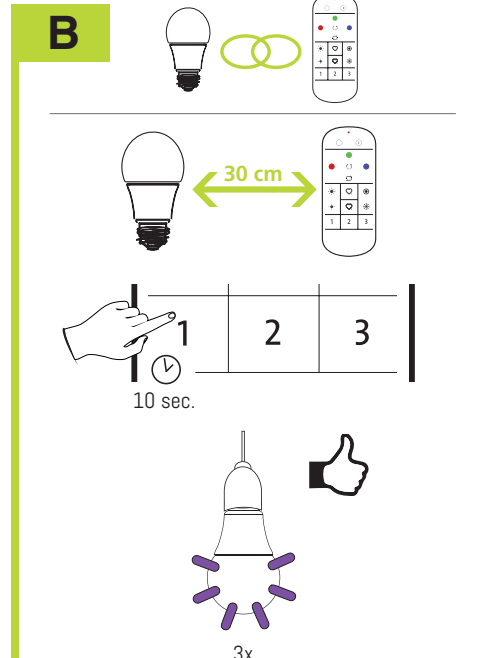

SAMSVARSEKLÆRING
Dette produktet oppfyller kravene til RED direktiv 2014/53/EU. Samsvar er bekreftet. Relevant samsvar og dokumenter har produsenten og disse kan sees på:
www.eglo.com/international/compliance
Bluetooth/Zigbee 2,4GHz (2400 til 2483,5 MHz). Maksimum signalstyrke mellom -9 dBm og 9 dBm

IS Leiðbeiningablað

D SAMHÆFI
Til frekari upplýsinga, lestu notendaleiðbeiningar á vefnum. SAMRÆMISYFIRLÝSING
Þessi vara uppfyllir kröfu RED tilskipunarinnar nr. 2014/53/EU. Samræmi hefur verið staðfest. Viðeigandi yfirlýsing og skjöl eru hjá framleiðanda og má sjá á:
www.eglo.com/international/compliance
Bluetooth/Zigbee 2,4 GHz (2400 til 2,483,5 MHz). Hámarks merkisstyrkur milli -9dBm og 9dBm

LT Instrukcijos lapas

D SUDERINAMUMAS
Daugiau informacijos skaitykite internetiniame vartotojo vadove.
ATITIKTIES DEKLARACIJA
Šis gaminy s atitinka RED direktyvą dėl valstybių narių įstatymų, susijusių su radijo įrenginių tiekimu rinkai, suderinimo 2014/53/ES. Atitikis buvo patvirtinta. Susijusių deklaracijų ir dokumentus saugo gamintojas ir juos bet kada galima gauti adresu:
www.eglo.com/international/compliance
Bluetooth/Zigbee 2,4 GHz (2400–2483,5 MHz). Maksimalus signalo stiprumas nuo -9 dBm iki 9 dBm

EE Kasutusjuhend

D ÜHILDUVUS
Lisateabe saamiseks lugege veebipõhist kasutusjuhendit.
VASTAVUSDEKLARATSIOON
See toode vastab RED-direktiivi 2014/53/EL nõuetele. Vastavust on kontrollitud. Asjaomane deklaratsioon ja dokumentatsioon on tootja käes ja neid saab vaadata aadressil:
www.eglo.com/international/compliance
Bluetooth/Zigbee 2,4GHz (2400 to 2483,5 MHz). Maksimaalne signaali tugevus vahemikus -9dBm kuni 9dBm

LV Norādījumu lapa

D SADERĪBA
Papildinformāciju skatiet lietotāja rokasgrāmatā tiešsaistē.
ATBILSTĪBAS DEKLARĀCIJA
Šis produkts atbilst Radioiekārtu direktīvas 2014/53/ES jeb