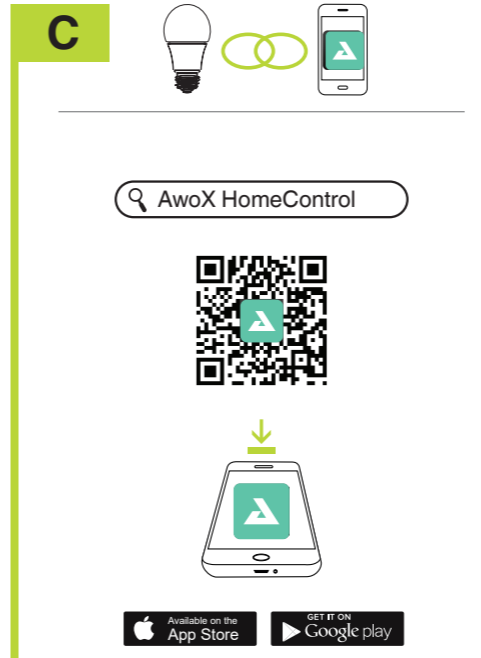

RED (Radio Equipment Directive) prasībām. Atbilstība ir apstiprināta. Atbilstīgā deklarācija un dokumenti glabājas pie ražotāja, un tos var aplūkot šeit:
www.eglo.com/international/compliance
Bluetooth/Zigbee 2,4 GHz (2400 līdz 2483,5 MHz). Maksimālais signāla stiprums starp -9 dBm līdz 9 dBm

PL Instrukcja

D) ZGODNOŚĆ
Aby uzyskać więcej informacji, zapoznaj się z instrukcją obsługi online.
DEKLARACJA ZGODNOŚCI
Produkt ten spełnia wymagania określone w dyrektywie RED 2014/53/UE. Zgodność została zweryfikowana. Istotna deklaracja i dokumentacja przechowywane są przez producenta i można zapoznać się z nimi na stronie internetowej www.eglo.com/international/compliance
Bluetooth/Zigbee 2,4 GHz (2400 do 2,483,5 MHz). Maksymalna siła sygnału od -9 dBm do 9 dBm

CZ List s pokyny

D) KOMPATIBILITA
Více informací naleznete v online uživatelské příručce.
PROHLÁŠENÍ O SHODĚ
Tento produkt se shoduje s požadavky směrnice RED 2014/53/EU. Shoda byla ověřena. Příslušné prohlášení a příslušné dokumenty uchovává výrobce a jsou k dispozici na adrese:
www.eglo.com/international/compliance
Bluetooth/Zigbee 2.4GHz (2400 až 2,483,5 MHz). Maximální síla signálu mezi -9dBm a 9dBm

SK Návod na použitie

D) KOMPATIBILITA
Ďalšie informácie nájdete v online používateľskej príručke.
VYHLÁSENIE O ZHODE
Tento výrobok je v zhode s požiadavkami smernice RED 2014/53/EÚ. Zhoda bola potvrdená. Príslušné vyhlásenie a dokumenty má výrobca a je ich možné vidieť na:
www.eglo.com/international/compliance
Bluetooth/Zigbee 2,4 GHz (2400 až 2 483,5 MHz). Maximálna síla signálu medzi -9 dBm a 9 dBm

HU Utasításlap

D) KOMPATIBILITÁS
További információ az online felhasználói útmutatóban található.
MEGFELELŐSÉGI NYILATKOZAT
Ez a termék megfelel a 2014/53/ EU RED iránymutatás követelményeinek A megfelelőséget tanúsították. A vonatkozó