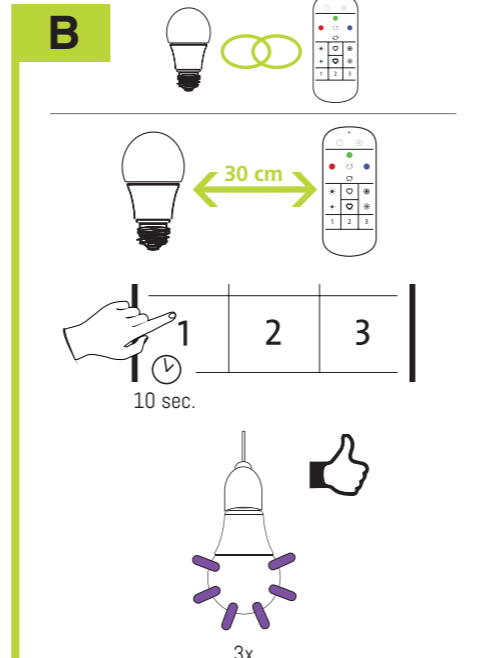

SAMSVARSEKLÆRING
Dette produktet oppfyller kravene til RED direktiv 2014/53/EU. Samsvar er bekreftet. Relevant samsvar og dokumenter har produsenten og disse kan sees på:
www.eglo.com/international/compliance
Bluetooth/Zigbee 2,4GHz (2400 til 2483,5 MHz). Maksimum signalstyrke mellom -9 dBm og 9 dBm

IS Leiðbeiningablað

D) SAMHÆFI
Til frekari upplýsinga, lestu notendaleiðbeiningar á vefnum. SAMRÆMISYFIRLÝSING
Þessi vara uppfyllir kröfu RED tilskipunarinnar nr. 2014/53/EU. Samræmi hefur verið staðfest. Viðeigandi yfirlýsing og skjöl eru hjá framleiðanda og má sjá á:
www.eglo.com/international/compliance
Bluetooth/Zigbee 2,4 GHz (2400 til 2,483,5 MHz). Hámarks merkisstyrkur milli -9dBm og 9dBm

LT Instrukcijos lapas

D) SUDERINAMUMAS
Daugiau informacijos skaitykite internetiniame vartotojo vadove.
ATITIKTIES DEKLARACIJA
Šis gaminy s atitinka RED direktyvą dėl valstybių narių įstatymų, susijusių su radijo įrenginių tiekimu rinkai, suderinimo 2014/53/ES. Atitiktis buvo patvirtinta. Susijusių deklaracijų ir dokumentus saugo gamintojas ir juos bet kada galima gauti adresu:
www.eglo.com/international/compliance
Bluetooth/Zigbee 2,4 GHz (2400–2483,5 MHz). Maksimalus signalo stiprumas nuo -9 dBm iki 9 dBm

EE Kasutusjuhend

D) ÜHILDUVUS
Lisateabe saamiseks lugege veebipõhist kasutusjuhendit.
VASTAVUSDEKLARATSIOON
See toode vastab RED-direktiivi 2014/53/EL nõuetele. Vastavust on kontrollitud. Asjaomane deklaratsioon ja dokumentatsioon on tootja käes ja neid saab vaadata aadressil:
www.eglo.com/international/compliance
Bluetooth/Zigbee 2,4GHz (2400 to 2483,5 MHz). Maksimaalne signaali tugevus vahemikus -9dBm kuni 9dBm

LV Norādījumu lapa

D) SADERĪBA
Papildinformāciju skatiet lietotāja rokasgrāmatā tiešsaistē.
ATBILSTĪBAS DEKLARĀCIJA
Šis produkts atbilst Radioiekārtu direktīvas 2014/53/ES jeb