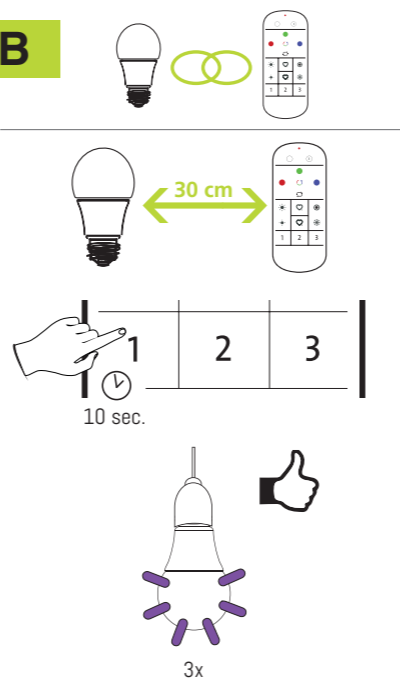

DK Instruktionsblad

D KOMPATIBILITET
Få flere oplysninger i brugervejledningen på vores hjemmeside.
OVERENSSTEMMELSESEKLERING
Dette produkt opfylder de i direktivet 2014/53/EU (RED) gældende bestemmelser. Overensstemmelsen er blevet verificeret. Den relevante overensstemmelseserklæring og dokumenter fra producenten findes på:
www.eglo.com/international/compliance
Bluetooth/Zigbee 2,4 GHz (2400 til 2483,5 MHz). Maksimums Signalstyrke mellem -9 dBm og 9 dBm

SE Instruktionsblad

D KOMPATIBILITET
Mer information finns i online-bruksanvisningen.
FÖRSÄKRAN OM ÖVERENSSTÄMMELSE
Denna produkt uppfyller kraven i RED direktivet 2014/53/EU. Överensstämmelse har verifierats. Den relevanta deklarativen och dokumentationen som innehas av tillverkaren och kan läsas på:
www.eglo.com/international/compliance
Bluetooth/Zigbee 2,4 GHz (2 400 till 2 483,5 MHz). Maximal signalstyrka mellan -9 dBm och 9 dBm

NO Instruksjonsark

D KOMPATIBILITET
Les veiledningen på nettet for mer informasjon.

B

SAMSVARSEKLERING

Dette produktet oppfyller kravene til RED direktiv 2014/53/EU. Samsvar er bekreftet. Relevant samsvar og dokumenter har produsenten og disse kan sees på:
www.eglo.com/international/compliance
Bluetooth/Zigbee 2,4GHz (2400 til 2483,5 MHz). Maksimum signalstyrke mellom -9 dBm og 9 dBm

IS Leiðbeiningablað

D SAMHÆFI
Til frekari upplýsinga, lestu notendaleiðbeiningar á vefnum. SAMRÆMISYFIRLÝSING
Þessi vara uppfyllir kröfu RED tilskipunarinnar nr. 2014/53/EU. Samræmi hefur verið staðfest. Viðeigandi yfirlýsing og skjöl eru hjá framleiðanda og má sjá á:
www.eglo.com/international/compliance
Bluetooth/Zigbee 2,4 GHz (2400 til 2,483,5 MHz). Hámarks merkisstyrkur milli -9dBm og 9dBm

LT Instrukcijos lapas

D SUDERINAMUMAS
Daugiau informacijos skaitykite internetiniame vartotojo vadove.
ATITIKTIES DEKLARACIJA
Šis gaminys atitinka RED direktyvą dėl valstybių narių įstatymų, susijusių su radijo įrenginių tiekimu rinkai, suderinimo 2014/53/ES. Atitiktis buvo patvirtinta. Susijusių deklaracijų ir dokumentus saugo gamintojas ir juos bet kada galima gauti adresu:
www.eglo.com/international/compliance
Bluetooth/Zigbee 2,4 GHz (2400–2483,5 MHz). Maksimalus signalo stiprumas nuo -9 dBm iki 9 dBm

EE Kasutusjuhend

D ÜHILDUVUS
Lisateabe saamiseks lugege veebipõhist kasutusjuhendit.
VASTAVUSDEKLARATSIOON
See toode vastab RED-direktiivi 2014/53/EL nõuetele. Vastavust on kontrollitud. Asjaomane deklaratsioon ja dokumentatsioon on tootja käes ja neid saab vaadata aadressil:
www.eglo.com/international/compliance
Bluetooth/Zigbee 2,4GHz (2400 až 2483,5 MHz). Maksimaalne signaali tugevus vahemikus -9dBm kuni 9dBm

LV Norādījumu lapa

D SADERĪBA
Papildinformāciju skatiet lietotāja rokasgrāmatā tiešsaistē.
ATBILSTĪBAS DEKLARĀCIJA
Šis produkts atbilst Radioiekārtu direktīvas 2014/53/ES jeb