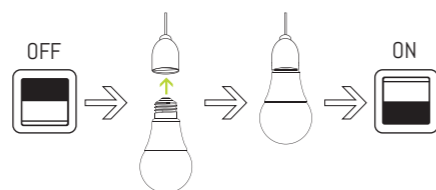

NL Instructieblad

D VERENIGBAARHEID
Raadpleeg de online gebruikershandleiding voor meer informatie.
CONFORMITEITSVERKLARING
Dit product voldoet aan de vereisten van de RED Richtlijn 2014/53/EU. Conformiteit is geverifieerd. De relevante verklaring en documenten zijn in het bezit van de fabrikant en kunnen worden bekeken op:
www.eglo.com/international/compliance
Bluetooth/Zigbee 2,4GHz (2400 tot 2.483,5 MHz). Maximum Signaalsterkte tussen -9 dBm en +9 dBm

IT Foglio di istruzioni

D COMPATIBILITÀ
Per maggiori dettagli, consulta il manuale utente online.
DICHIARAZIONE DI CONFORMITÀ
Il presente prodotto soddisfa i requisiti della direttiva in materia di apparecchiature radio 2014/53/UE. La conformità è stata sottoposta al processo di verifica. La dichiarazione e la documentazione specifiche sono detenute dal produttore ed è possibile prenderne visione all'indirizzo:
www.eglo.com/international/compliance
Bluetooth/Zigbee a 2,4 GHz (2 400-2483,5 MHz). Potenza del segnale massima: -9 dBm a 9 dBm.

PT **BR** Instruções

D COMPATIBILIDADE
Para obter mais informações, leia o manual de utilizador

A

online.

DECLARAÇÃO DE CONFORMIDADE

Este produto cumpre os requisitos da diretiva 2014/53/UE respeitante à disponibilização de equipamentos de rádio. A conformidade foi verificada. A declaração e documentos relevantes são conservados pelo fabricante e podem ser consultados em:
www.eglo.com/international/compliance
Bluetooth/Zigbee 2,4 GHz (2400 a 2.483,5 MHz). Sinal de força máxima entre -9dBm e 9dBm

FI Ohjeet

D YHTEENSOPUVUUS
Lisätietoja on verkossa olevassa käyttöohjeessa.
VAATIMUSTENMUKAISUUSILMOITUS
Tämä tuote täyttää RED-direktiivin 2014/53/EU vaatimukset. Vaatimustenmukaisuus on varmistettu. Valmistajalla on saatavilla asiaankuuluvat ilmoitukset ja asiakirjat, ja niitä voi tarkastella osoitteessa:
www.eglo.com/international/compliance
Bluetooth/Zigbee 2,4 GHz (2400 to 2483,5 MHz). Suurin signaalin voimakkuus välillä -9 dBm - 9 dBm

DK Instruktionsblad

D KOMPATIBILITET
Få flere oplysninger i brugervejledningen på vores hjemmeside.
OVERENSSTEMMELSESEKLERING
Dette produkt opfylder de i direktivet 2014/53/EU (RED) gældende bestemmelser. Overensstemmelsen er blevet verificeret. Den relevante overensstemmelseserklæring og dokumenter fra producenten findes på:
www.eglo.com/international/compliance
Bluetooth/Zigbee 2,4 GHz (2400 til 2483,5 MHz). Maksimums Signalstyrke mellem -9 dBm og 9 dBm

SE Instruktionsblad

D KOMPATIBILITET
Mer information finns i online-bruksanvisningen.
FÖRSÄKRAN OM ÖVERENSSTÄMMELSE
Denna produkt uppfyller kraven i RED direktivet 2014/53/EU. Överensstämmelse har verifierats. Den relevanta deklarativen och dokumentationen som innehas av tillverkaren och kan läsas på:
www.eglo.com/international/compliance
Bluetooth/Zigbee 2,4 GHz (2 400 till 2 483,5 MHz). Maximal signalstyrka mellan -9 dBm och 9 dBm

NO Instruksjonsark

D KOMPATIBILITET
Les veiledningen på nettet for mer informasjon.