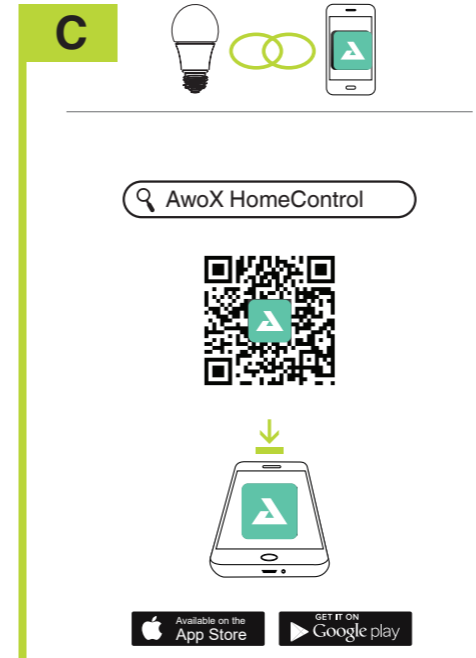

RED (Radio Equipment Directive) prasībām. Atbilstība ir apstiprināta. Atbilstīgā deklarācija un dokumenti glabājas pie ražotāja, un tos var aplūkot šeit:
www.eglo.com/international/compliance
Bluetooth/Zigbee 2,4 GHz (2400 līdz 2483,5 MHz). Maksimālais signāla stiprums starp -9 dBm līdz 9 dBm

CZ List s pokyny

D) KOMPATIBILITA
Více informací naleznete v online uživatelské příručce.
PROHLÁŠENÍ O SHODĚ
Tento produkt se shoduje s požadavky směrnice RED 2014/53/EU. Shoda byla ověřena. Příslušné prohlášení a příslušné dokumenty uchovává výrobce a jsou k dispozici na adrese:
www.eglo.com/international/compliance
Bluetooth/Zigbee 2.4GHz (2400 až 2.483,5 MHz). Maximální síla signálu mezi -9dBm a 9dBm

HU Utasításlap

D) KOMPATIBILITÁS
További információ az online felhasználói útmutatóban található.
MEGFELELŐSÉGI NYILATKOZAT
Ez a termék megfelel a 2014/53/ EU RED iránymutatás követelményeinek A megfelelőséget tanúsították. A vonatkozó