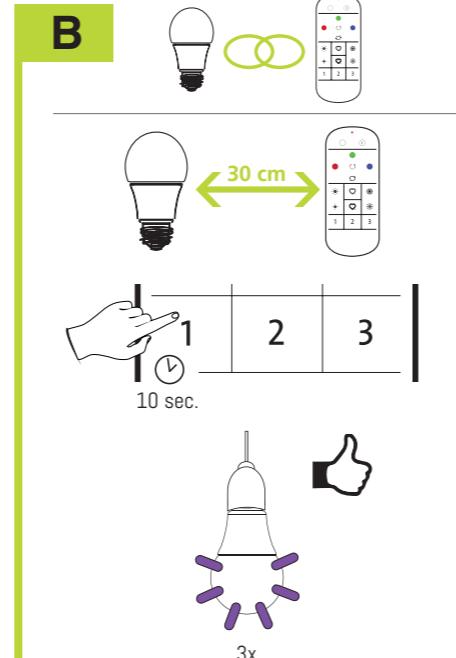

SAMSVARSEKLÆRING
Dette produktet oppfyller kravene til RED direktiv 2014/53/EU. Samsvar er bekreftet. Relevant samsvar og dokumenter har produsenten og disse kan sees på:
www.eglo.com/international/compliance
Bluetooth/Zigbee 2,4GHz (2400 til 2483,5 MHz). Maksimum signalstyrke mellom -9 dBm og 9 dBm

LT Instrukcijos lapas

D) SUDERINAMUMAS
Daugiau informacijos skaitykite internetiniame vartotojo vadove.
ATITIKTIES DEKLARACIJA
Šis gaminy s atitinka RED direktyvą dėl valstybių narių įstatymų, susijusių su radijo įrenginių tiekimu rinkai, suderinimo 2014/53/ES. Atitikis buvo patvirtinta. Susijusių deklaracijų ir dokumentus saugo gamintojas ir juos bet kada galima gauti adresu:
www.eglo.com/international/compliance
Bluetooth/Zigbee 2,4 GHz (2400–2483,5 MHz). Maksimalus signalo stiprumas nuo -9 dBm iki 9 dBm

EE Kasutusjuhend

D) ÜHILDUVUS
Lisateabe saamiseks lugege veebipõhist kasutusjuhendit.
VASTAVUSDEKLARATSIOON
See toode vastab RED-direktiivi 2014/53/EL nõuetele. Vastavust on kontrollitud. Asjaomane deklaratsioon ja dokumentatsioon on tootja käes ja neid saab vaadata aadressil:
www.eglo.com/international/compliance
Bluetooth/Zigbee 2,4GHz (2400 to 2483,5 MHz). Maksimaalne signaali tugevus vahemikus -9dBm kuni 9dBm

LV Norādījumu lapa

D) SADERĪBA
Papildinformāciju skatiet lietotāja rokasgrāmatā tiešsaistē.
ATBILSTĪBAS DEKLARĀCIJA
Šis produkts atbilst Radioiekārtu direktīvas 2014/53/ES jeb