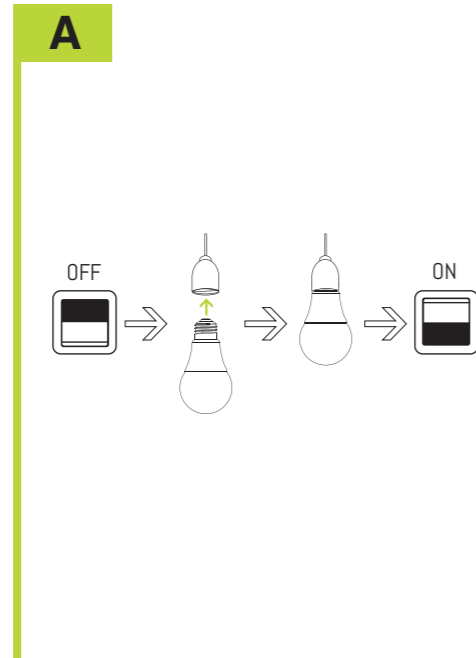

NL Instructieblad

D VERENIGBAARHEID
Raadpleeg de online gebruikershandleiding voor meer informatie.
CONFORMITEITSVERKLARING
Dit product voldoet aan de vereisten van de RED Richtlijn 2014/53/EU. Conformiteit is geverifieerd. De relevante verklaring en documenten zijn in het bezit van de fabrikant en kunnen worden bekeken op:
www.eglo.com/international/compliance
Bluetooth/Zigbee 2,4GHz (2400 tot 2.483,5 MHz). Maximum Signaalsterkte tussen -9 dBm en +9 dBm

IT Foglio di istruzioni

D COMPATIBILITÀ
Per maggiori dettagli, consulta il manuale utente online.
DICHIARAZIONE DI CONFORMITÀ
Il presente prodotto soddisfa i requisiti della direttiva in materia di apparecchiature radio 2014/53/UE. La conformità è stata sottoposta al processo di verifica. La dichiarazione e la documentazione specifiche sono detenute dal produttore ed è possibile prenderne visione all'indirizzo:
www.eglo.com/international/compliance
Bluetooth/Zigbee a 2,4 GHz (2 400-2483,5 MHz). Potenza del segnale massima: -9 dBm a 9 dBm.

PT **BR** Instruções

D COMPATIBILIDADE
Para obter mais informações, leia o manual de utilizador

online.
DECLARAÇÃO DE CONFORMIDADE
Este produto cumpre os requisitos da diretiva 2014/53/UE respeitante à disponibilização de equipamentos de rádio. A conformidade foi verificada. A declaração e documentos relevantes são conservados pelo fabricante e podem ser consultados em:
www.eglo.com/international/compliance
Bluetooth/Zigbee 2,4 GHz (2400 a 2.483,5 MHz). Sinal de força máxima entre -9dBm e 9dBm

DK Instruktionsblad

D KOMPATIBILITET
Få flere oplysninger i brugervejledningen på vores hjemmeside.
OVERENSSTEMMELSESERKLÆRING
Dette produkt opfylder de i direktivet 2014/53/EU (RED) gældende bestemmelser. Overensstemmelsen er blevet verificeret. Den relevante overensstemmelseserklæring og dokumenter fra producenten findes på:
www.eglo.com/international/compliance
Bluetooth/Zigbee 2,4 GHz (2400 til 2483,5 MHz). Maksimums Signalstyrke mellem -9 dBm og 9 dBm

SE Instruktionsblad

D KOMPATIBILITET
Mer information finns i online-bruksanvisningen.
FÖRSÄKRAN OM ÖVERENSSTÄMMELSE
Denna produkt uppfyller kraven i RED direktivet 2014/53/EU. Överensstämmelse har verifierats. Den relevanta deklARATIONEN och dokumentationen som innehas av tillverkaren och kan läsas på:
www.eglo.com/international/compliance
Bluetooth/Zigbee 2,4 GHz (2 400 till 2 483,5 MHz). Maximal signalstyrka mellan -9 dBm och 9 dBm

NO Instruksjonsark

D KOMPATIBILITET
Les veiledningen på nettet for mer informasjon.