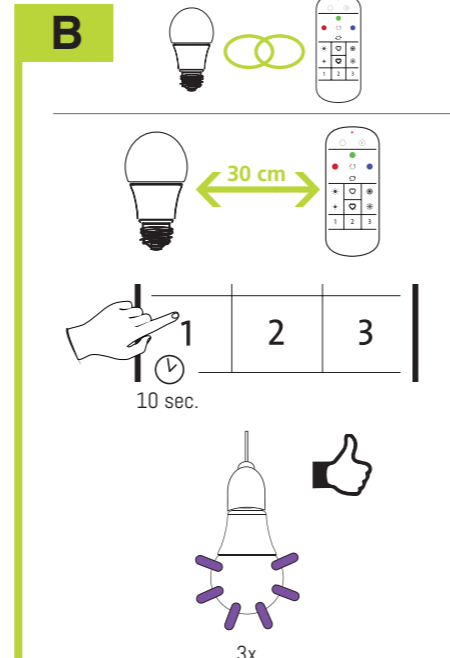

SAMSVARSEKLÆRING
Dette produktet oppfyller kravene til RED direktiv 2014/53/EU. Samsvar er bekreftet. Relevant samsvar og dokumenter har produsenten og disse kan sees på:
www.eglo.com/international/compliance
Bluetooth/Zigbee 2,4GHz (2400 til 2483,5 MHz). Maksimum signalstyrke mellom -9 dBm og 9 dBm

LT Instrukcijos lapas

D SUDERINAMUMAS
Daugiau informacijos skaitykite internetiniame vartotojo vadove.
ATITIKTIES DEKLARACIJA
Šis gaminy s atitinka RED direktyvą dėl valstybių narių įstatymų, susijusių su radijo įrenginių tiekimu rinkai, suderinimo 2014/53/ES. Atitiktis buvo patvirtinta. Susijusių deklaracijų ir dokumentus saugo gamintojas ir juos bet kada galima gauti adresu:
www.eglo.com/international/compliance
Bluetooth/Zigbee 2,4 GHz (2400–2483,5 MHz). Maksimalus signalo stiprumas nuo -9 dBm iki 9 dBm

EE Kasutusjuhend

D ÜHILDUVUS
Lisateabe saamiseks lugege veebipõhist kasutusjuhendit.
VASTAVUSDEKLARATSIOON
See toode vastab RED-direktiivi 2014/53/EL nõuetele. Vastavust on kontrollitud. Asjaomane deklaratsioon ja dokumentatsioon on tootja käes ja neid saab vaadata aadressil:
www.eglo.com/international/compliance
Bluetooth/Zigbee 2,4GHz (2400 to 2483,5 MHz). Maksimaalne signaali tugevus vahemikus -9dBm kuni 9dBm

LV Norādījumu lapa

D SADERĪBA
Papildinformāciju skatiet lietotāja rokasgrāmatā tiešsaistē.
ATBILSTĪBAS DEKLARĀCIJA
Šis produkts atbilst Radioiekārtu direktīvas 2014/53/ES jeb