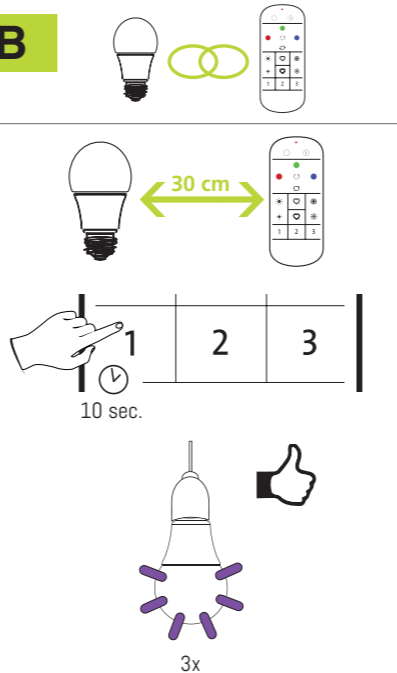

VAATIMUSTENMUKAISUUSILMOITUS

Tämä tuote täyttää RED-direktiivin 2014/53/EU vaatimukset. Vaatimustenmukaisuus on varmistettu. Valmistaja pitää itsellään asiaankuuluvat ilmoitukset ja asiakirjat, ja niitä voi tarkastella osoitteessa:

www.eglo.com/international/compliance

Bluetooth/Zigbee 2,4 GHz (2400 to 2483,5 MHz). Suurin signaalin voimakkuus välillä -9 dBm - 9 dBm

DK Instruktionsblad

D KOMPATIBILITET

Få flere oplysninger i brugervejledningen på vores hjemmeside.

OVERENSSTEMMELSESEXKLÄRUNG

Detta produkt opfylder de i direktivet 2014/53/EU (RED) gällande bestämmelser. Överensstemmelsen er blevet verificeret. Den relevante overensstemmelseerklæring og dokumenter fra producenten findes på:

www.eglo.com/international/compliance

Bluetooth/Zigbee 2,4 GHz (2400 til 2483,5 MHz). Maksimums Signalstyrke mellem -9 dBm og 9 dBm

SE Instruktionsblad

D KOMPATIBILITET

Mer information finns i online-bruksanvisningen.

FÖRSÄKRAN OM ÖVERENSSTÄMMELSE

Denna produkt uppfyller kraven i RED direktivet 2014/53/EU. Överensstämmelse har verifierats. Den relevanta deklarativen och dokumentationen som innehas av tillverkaren och kan läsas på:

www.eglo.com/international/compliance

Bluetooth/Zigbee 2,4 GHz (2 400 till 2 483,5 MHz). Maximal signalstyrka mellan -9 dBm och 9 dBm

NO Instruksjonsark

D KOMPATIBILITET

Les veiledningen på nettet for mer informasjon.

B