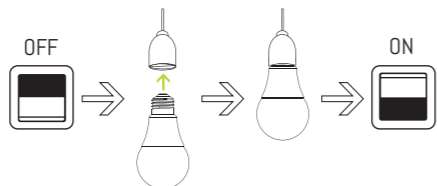

www.eglo.com/international/compliance

2,4 GHz Bluetooth/Zigbee (2 400-2483,5 MHz). Intensidad de señal máxima: -9 dBm a 9 dBm.

NL Instructieblad

D VERENIGBAARHEID

Raadpleeg de online gebruikershandleiding voor meer informatie.

CONFORMITEITSVERKLARING

Dit product voldoet aan de vereisten van de RED Richtlijn 2014/53/EU. Conformiteit is geverifieerd. De relevante verklaring en documenten zijn in het bezit van de fabrikant en kunnen worden bekeken op:

www.eglo.com/international/compliance

Bluetooth/Zigbee 2,4GHz (2400 tot 2.483,5 MHz). Maximum Signaalsterkte tussen -9 dBm en +9 dBm

IT Foglio di istruzioni

D COMPATIBILITÀ

Per maggiori dettagli, consulta il manuale utente online.

DICHIARAZIONE DI CONFORMITÀ

Il presente prodotto soddisfa i requisiti della direttiva in materia di apparecchiature radio 2014/53/UE. La conformità è stata sottoposta al processo di verifica. La dichiarazione e la documentazione specifiche sono detenute dal produttore ed è possibile prenderne visione all'indirizzo:

www.eglo.com/international/compliance

Bluetooth/Zigbee a 2,4 GHz (2 400-2483,5 MHz). Potenza del segnale massima: -9 dBm a 9 dBm.

PT **BR** Instruções

D COMPATIBILIDADE

Para obter mais informações, leia o manual de utilizador

A