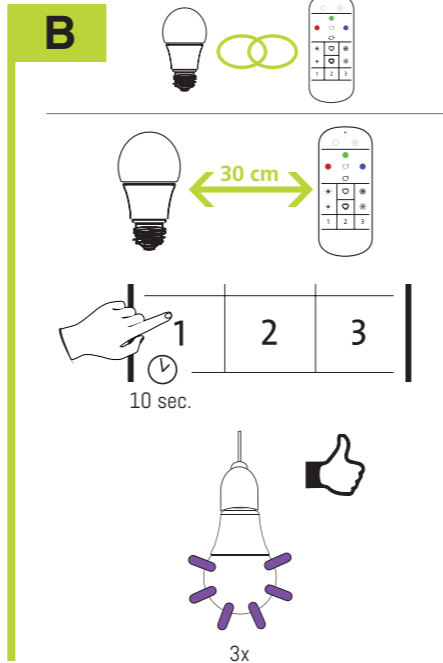

SAMSVAR
SAMSVARERKLÆRING
Dette produktet oppfyller kravene til RED direktiv 2014/53/EU. Samsvar er bekreftet. Relevant samsvar og dokumenter har produsenten og disse kan sees på:
www.eglo.com/international/compliance
Bluetooth/Zigbee 2,4GHz (2400 til 2483,5 MHz). Maksimum signalstyrke mellom -9 dBm og 9 dBm

IS Leiðbeiningablað
D SAMHÆFI
Til frekari upplýsinga, lestu notendaleiðbeiningar á vefnum.
SAMRÆMISYFIRLÝSING
Þessi vara uppfyllir kröfu RED tilskipunarinnar nr. 2014/53/EU. Samræmi hefur verið staðfest. Viðeigandi yfirlýsing og skjöl eru hjá framleiðanda og má sjá á:
www.eglo.com/international/compliance
Bluetooth/Zigbee 2,4 GHz (2400 til 2,483,5 MHz). Hámarks merkisstyrkur milli -9dBm og 9dBm

LT Instrukcijos lapas
D SUDERINAMUMAS
Daugiau informacijos skaitykite internetiniame vartotojo vadove.
ATITIKTIES DEKLARACIJA
Šis gaminy s atitinka RED direktyvą dėl valstybių narių įstatymų, susijusių su radijo įrenginių tiekimu rinkai, suderinimo 2014/53/ES. Atitikis buvo patvirtinta. Susijusių deklaracijų ir dokumentus saugo gamintojas ir juos bet kada galima gauti adresu:
www.eglo.com/international/compliance
Bluetooth/Zigbee 2,4 GHz (2400–2483,5 MHz). Maksimalus signalo stiprumas nuo -9 dBm iki 9 dBm

EE Kasutusjuhend
D ÜHILDUVUS
Lisateabe saamiseks lugege veebipõhist kasutusjuhendit.
VASTAVUSDEKLARATSIOON
See toode vastab RED-direktiivi 2014/53/EL nõuetele. Vastavust on kontrollitud. Asjaomane deklaratsioon ja dokumentatsioon on tootja käes ja neid saab vaadata aadressil:
www.eglo.com/international/compliance
Bluetooth/Zigbee 2,4GHz (2400 to 2483,5 MHz). Maksimaalne signaali tugevus vahemikus -9dBm kuni 9dBm

LV Norādījumu lapa
D SADERĪBA
Papildinformāciju skatiet lietotāja rokasgrāmatā tiešsaistē.
ATBILSTĪBAS DEKLARĀCIJA
Šis produkts atbilst Radioiekārtu direktīvas 2014/53/ES jeb