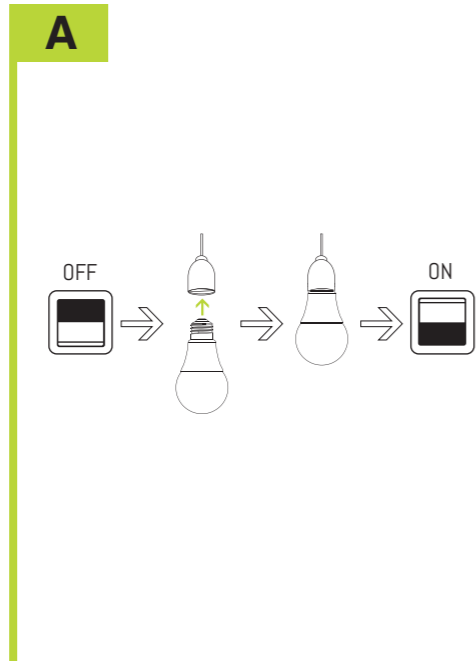

www.eglo.com/international/compliance
2,4 GHz Bluetooth/Zigbee (2 400-2483,5 MHz). Intensidad de señal máxima: -9 dBm a 9 dBm.

NL Instructieblad

D VERENIGBAARHEID
Raadpleeg de online gebruikershandleiding voor meer informatie.
CONFORMITEITSVERKLARING

Dit product voldoet aan de vereisten van de RED Richtlijn 2014/53/EU. Conformiteit is geverifieerd. De relevante verklaring en documenten zijn in het bezit van de fabrikant en kunnen worden bekeken op:

www.eglo.com/international/compliance
Bluetooth/Zigbee 2,4GHz (2400 tot 2.483,5 MHz). Maximum Signaalsterkte tussen -9 dBm en +9 dBm

IT Foglio di istruzioni

D COMPATIBILITÀ
Per maggiori dettagli, consulta il manuale utente online.
DICHIARAZIONE DI CONFORMITÀ

Il presente prodotto soddisfa i requisiti della direttiva in materia di apparecchiature radio 2014/53/UE. La conformità è stata sottoposta al processo di verifica. La dichiarazione e la documentazione specifiche sono detenute dal produttore ed è possibile prenderne visione all'indirizzo:

www.eglo.com/international/compliance
Bluetooth/Zigbee a 2,4 GHz (2 400-2483,5 MHz). Potenza del segnale massima: -9 dBm a 9 dBm.

PT **BR** Instruções

D COMPATIBILIDADE
Para obter mais informações, leia o manual de utilizador

online.
DECLARAÇÃO DE CONFORMIDADE
Este produto cumpre os requisitos da diretiva 2014/53/UE respeitante à disponibilização de equipamentos de rádio. A conformidade foi verificada. A declaração e documentos relevantes são conservados pelo fabricante e podem ser consultados em:
www.eglo.com/international/compliance
Bluetooth/Zigbee 2,4 GHz (2400 a 2.483,5 MHz). Sinal de força máxima entre -9dBm e 9dBm

FI Ohjeet
D YHTEENSOPUVUUS
Lisätietoja on verkossa olevassa käyttöohjeessa.
VAATIMUSTENMUKAISUUSILMOITUS
Tämä tuote täyttää RED-direktiivin 2014/53/EU vaatimukset. Vaatimustenmukaisuus on varmistettu. Valmistaja pitää itsellään asiaankuuluvat ilmoitukset ja asiakirjat, ja niitä voi tarkastella osoitteessa:
www.eglo.com/international/compliance
Bluetooth/Zigbee 2,4 GHz (2400 to 2483,5 MHz). Suurin signaalin voimakkuus välillä -9 dBm - 9 dBm

DK Instruktionsblad
D KOMPATIBILITET
Få flere oplysninger i brugervejledningen på vores hjemmeside.
OVERENSSTEMMELSESERKLÆRING
Dette produkt opfylder de i direktivet 2014/53/EU (RED) gældende bestemmelser. Overensstemmelsen er blevet verificeret. Den relevante overensstemmelseserklæring og dokumenter fra producenten findes på:
www.eglo.com/international/compliance
Bluetooth/Zigbee 2,4 GHz (2400 til 2483,5 MHz). Maksimums Signalstyrke mellem -9 dBm og 9 dBm

SE Instruktionsblad
D KOMPATIBILITET
Mer information finns i online-bruksanvisningen.
FÖRSÄKRAN OM ÖVERENSSTÄMMELSE
Denna produkt uppfyller kraven i RED direktivet 2014/53/EU. Överensstämmelse har verifierats. Den relevanta deklARATIONEN och dokumentationen som innehas av tillverkaren och kan läsas på:
www.eglo.com/international/compliance
Bluetooth/Zigbee 2,4 GHz (2 400 till 2 483,5 MHz). Maximal signalstyrka mellan -9 dBm och 9 dBm

NO Instruksjonsark
D KOMPATIBILITET
Les veiledningen på nettet for mer informasjon.