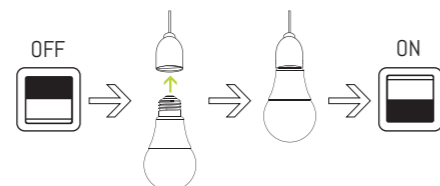

(NL) Instructieblad

(D) VERENIGBAARHEID
Raadpleeg de online gebruikershandleiding voor meer informatie.
CONFORMITEITSVERKLARING
Dit product voldoet aan de vereisten van de RED Richtlijn 2014/53/EU. Conformiteit is geveerd. De relevante verklaring en documenten zijn in het bezit van de fabrikant en kunnen worden bekeken op:
www.eglo.com/international/compliance
Bluetooth/Zigbee 2,4GHz (2400 tot 2.483,5 MHz). Maximum Signaalsterkte tussen -9 dBm en +9 dBm

(IT) Foglio di istruzioni

(D) COMPATIBILITÀ
Per maggiori dettagli, consulta il manuale utente online.
DICHIARAZIONE DI CONFORMITÀ
Il presente prodotto soddisfa i requisiti della direttiva in materia di apparecchiature radio 2014/53/UE. La conformità è stata sottoposta al processo di verifica. La dichiarazione e la documentazione specifiche sono detenute dal produttore ed è possibile prenderne visione all'indirizzo:
www.eglo.com/international/compliance
Bluetooth/Zigbee a 2,4 GHz (2 400-2483,5 MHz). Potenza del segnale massima: -9 dBm a 9 dBm.

(PT) (BR) Instruções

(D) COMPATIBILIDADE
Para obter mais informações, leia o manual de utilizador

A

online.
DECLARAÇÃO DE CONFORMIDADE
Este produto cumpre os requisitos da diretiva 2014/53/UE respeitante à disponibilização de equipamentos de rádio. A conformidade foi verificada. A declaração e documentos relevantes são conservados pelo fabricante e podem ser consultados em:
www.eglo.com/international/compliance
Bluetooth/Zigbee 2,4 GHz (2400 a 2.483,5 MHz). Sinal de força máxima entre -9dBm e 9dBm

(DK) Instruktionsblad

(D) KOMPATIBILITET
Få flere oplysninger i brugervejledningen på vores hjemmeside.
OVERENSSTEMMELSESERKLÆRING
Dette produkt opfylder de i direktivet 2014/53/EU (RED) gældende bestemmelser. Overensstemmelsen er blevet verificeret. Den relevante overensstemmelseserklæring og dokumenter fra producenten findes på:
www.eglo.com/international/compliance
Bluetooth/Zigbee 2,4 GHz (2400 til 2483,5 MHz). Maksimums Signalstyrke mellem -9 dBm og 9 dBm

(SE) Instruktionsblad

(D) KOMPATIBILITET
Mer information finns i online-bruksanvisningen.
FÖRSÄKRAN OM ÖVERENSSTÄMMELSE
Denna produkt uppfyller kraven i RED direktivet 2014/53/EU. Överensstämmelse har verifierats. Den relevanta deklARATIONEN och dokumentationen som innehåller av tillverkaren och kan läsas på:
www.eglo.com/international/compliance
Bluetooth/Zigbee 2,4 GHz (2 400 till 2 483,5 MHz). Maximal signalstyrka mellan -9 dBm och 9 dBm

(NO) Instruksjonsark

(D) KOMPATIBILITET
Les veiledningen på nettet for mer informasjon.