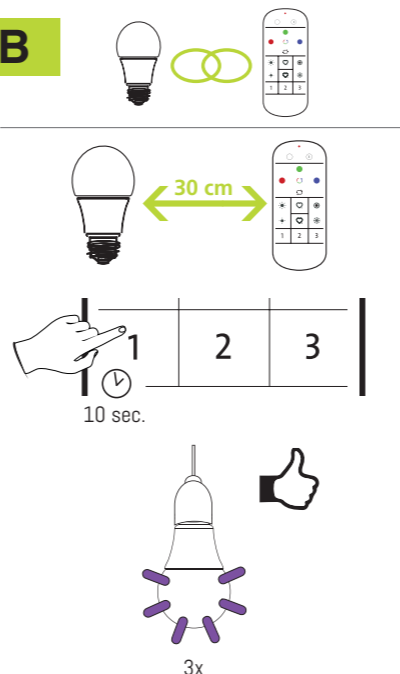

(DK) Instruktionsblad

(D) KOMPATIBILITET
Få flere oplysninger i brugervejledningen på vores hjemmeside.
OVERENSSTEMMELSESERKLÆRING
Dette produkt opfylder de i direktivet 2014/53/EU (RED) gældende bestemmelser. Overensstemmelsen er blevet verificeret. Den relevante overensstemmelseserklæring og dokumenter fra producenten findes på:
www.eglo.com/international/compliance
Bluetooth/Zigbee 2,4 GHz (2400 til 2483,5 MHz). Maksimums Signalstyrke mellem -9 dBm og 9 dBm

(SE) Instruktionsblad

(D) KOMPATIBILITET
Mer information finns i online-bruksanvisningen.
FÖRSÄKRAN OM ÖVERENSSTÄMMELSE
Denna produkt uppfyller kraven i RED direktivet 2014/53/EU. Överensstämmelse har verifierats. Den relevanta deklARATIONEN och dokumentationen som innehåller av tillverkaren och kan läsas på:
www.eglo.com/international/compliance
Bluetooth/Zigbee 2,4 GHz (2 400 till 2 483,5 MHz). Maximal signalstyrka mellan -9 dBm och 9 dBm

(NO) Instruksjonsark

(D) KOMPATIBILITET
Les veiledningen på nettet for mer informasjon.

B

SAMSVARERKLÆRING
Dette produktet oppfyller kravene til RED direktiv 2014/53/EU. Samsvar er bekreftet. Relevant samsvar og dokumenter har produsenten og disse kan sees på:
www.eglo.com/international/compliance
Bluetooth/Zigbee 2,4GHz (2400 til 2483,5 MHz). Maksimum signalstyrke mellom -9 dBm og 9 dBm

(IS) Leiðbeiningablað

(D) SAMHÆFI
Til frekari upplýsinga, lestu notendaleiðbeiningar á vefnum. SAMRÆMISYFIRLÝSING
Þessi vara uppfyllir kröfu RED tilskipunarinnar nr. 2014/53/UE. Samræmi hefur verið staðfest. Viðeigandi yfirlýsing og skjöl eru hjá framleiðanda og má sjá á:
www.eglo.com/international/compliance
Bluetooth/Zigbee 2,4 GHz (2400 til 2,483,5 MHz). Hámarks merkisstyrkur milli -9dBm og 9dBm

(LT) Instrukcijos lapas

(D) SUDERINAMUMAS
Daugiau informacijos skaitykite internetiniame vartotojo vadove.
ATITIKTIES DEKLARACIJA
Šis gaminytis atitinka RED direktyvą dėl valstybių narių įstatymų, susijusių su radijo įrenginių tiekimu rinkai, suderinimo 2014/53/ES. Atitikis buvo patvirtinta. Susijusių deklaracijų ir dokumentus saugo gamintojas ir juos bet kada galima gauti adresu:
www.eglo.com/international/compliance
Bluetooth/Zigbee 2,4 GHz (2400–2483,5 MHz). Maksimalus signalo stiprumas nuo -9 dBm iki 9 dBm

(EE) Kasutusjuhend

(D) ÜHILDUVUS
Lisateabe saamiseks lugege veebipõhist kasutusjuhendit.
VASTAVUSDEKLARATSIOON
See toode vastab RED-direktiivi 2014/53/EL nõuetele. Vastavust on kontrollitud. Asjaomane deklaratsioon ja dokumentatsioon on tootja käes ja neid saab vaadata aadressil:
www.eglo.com/international/compliance
Bluetooth/Zigbee 2,4GHz (2400 až 2 483,5 MHz). Maksimalne signaali tugevus vahemikus -9dBm kuni 9dBm

(LV) Norādījumu lapa

(D) SADERĪBA
Papildinformāciju skatiet lietotāja rokasgrāmatā tiešsaistē.
ATBILSTĪBAS DEKLARĀCIJA
Šis produkts atbilst Radioiekārtu direktīvas 2014/53/ES jeb